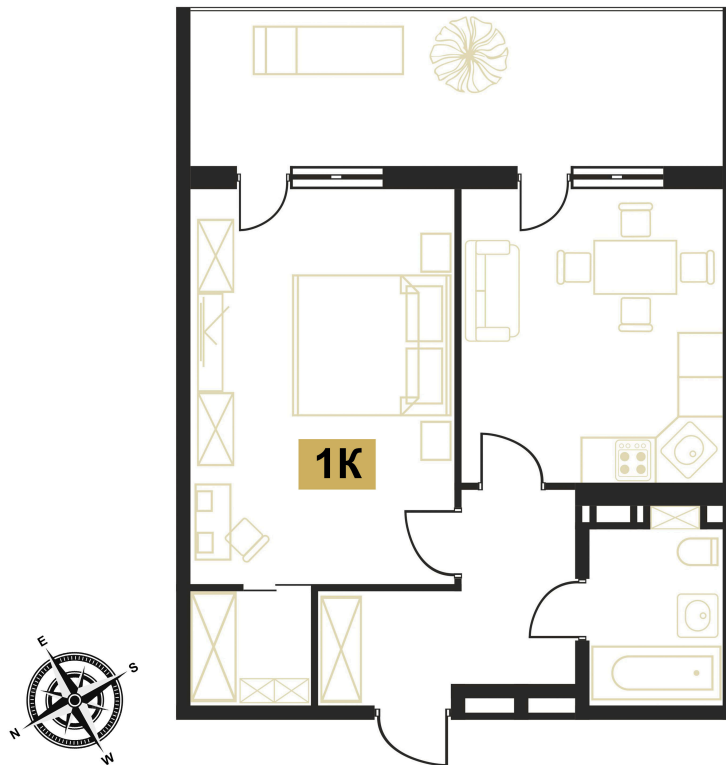

# 1 комнатная 58.5 м<sup>2</sup>

21 409 364 руб.

В ипотеку от 76 888 руб.

Чистовая отделка

Тополиный проезд

Терраса

Проект	Европа	Корпус	Корпус В
Этаж	6	Секция	2
Сдача	Сдан		

25.06.2026 10:21 (Мск)