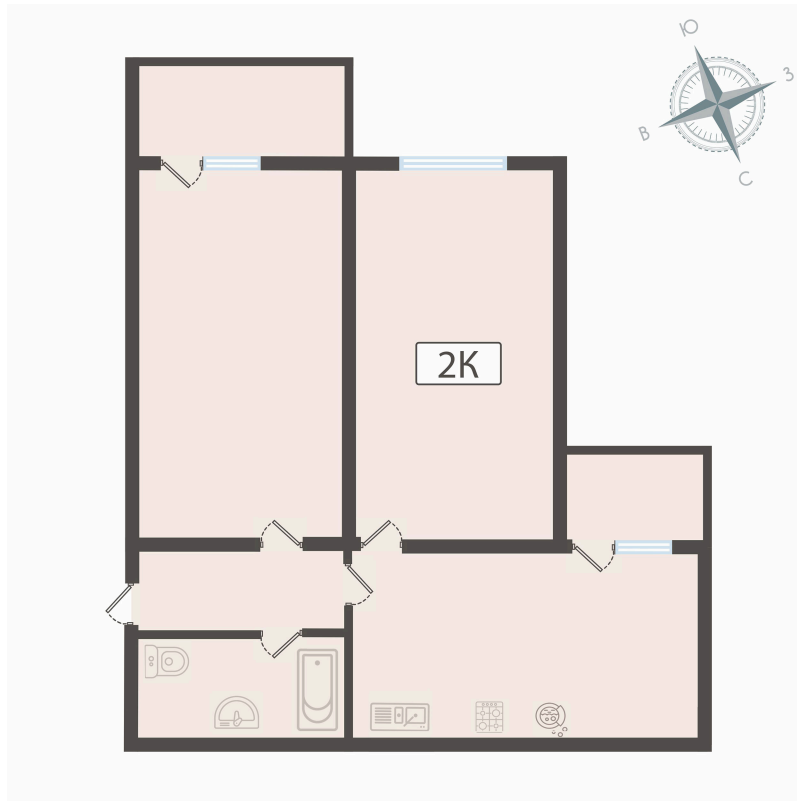

Номер: 126

2 комнатная 66.1 м²

Отсканируйте QR-код
и смотрите на сайте
вектор.рф

10 200 000 руб.

В ипотеку от 36 632 руб.

во двор

С балконом

Проект	Парковый	Корпус	ЖК Парковый корп. 2
Этаж	5	Секция	2
Сдача	Сдан		