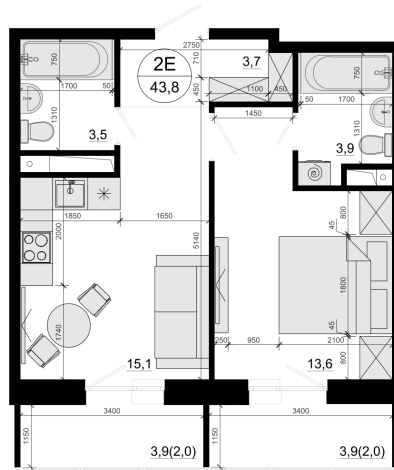

Номер: 338

1 комнатная 43.8 м²

Отсканируйте QR-код
и смотрите на сайте
вектор.рф

11 843 000 руб.

Чистовая отделка

Корпус	Эволюция	Этаж	13
Секция	4	Сдача	3 кв. 2027

16.03.2026 08:36 (Мск)

Не является публичной офертой, цена может быть скорректирована. Информация взята с сайта «вектор.рф»

На генплане Эволюция

1 комнатная 43.8 м²

16.03.2026 08:36 (Мск)

Не является публичной офертой, цена может быть скорректирована. Информация взята с сайта «вектор.рф»