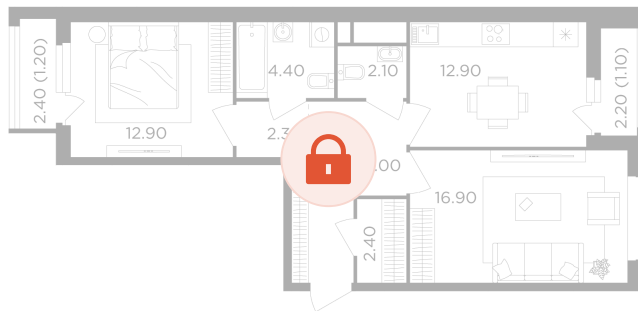

Номер: 330

2 комнатная 65.2 м²

Отсканируйте QR-код и
смотрите на сайте
вектор.рф

18 080 000 руб.

В ипотеку от 64 931 руб.

Чистовая отделка

Проект	Филатов луг	Корпус	Корпус 6
Этаж	10	Секция	4
Сдача	4 кв. 2026		

12.05.2026 20:14 (Мск)

Не является публичной офертой, цена может быть скорректирована. Информация взята с сайта «вектор.рф»

На этаже 10

2 комнатная 65.2 м²

12.05.2026 20:14 (Мск)

Не является публичной офертой, цена может быть скорректирована. Информация взята с сайта «вектор.рф»

На генплане Корпус 6

2 комнатная 65.2 м²

12.05.2026 20:14 (Мск)

Не является публичной офертой, цена может быть скорректирована. Информация взята с сайта «vektor.rf»