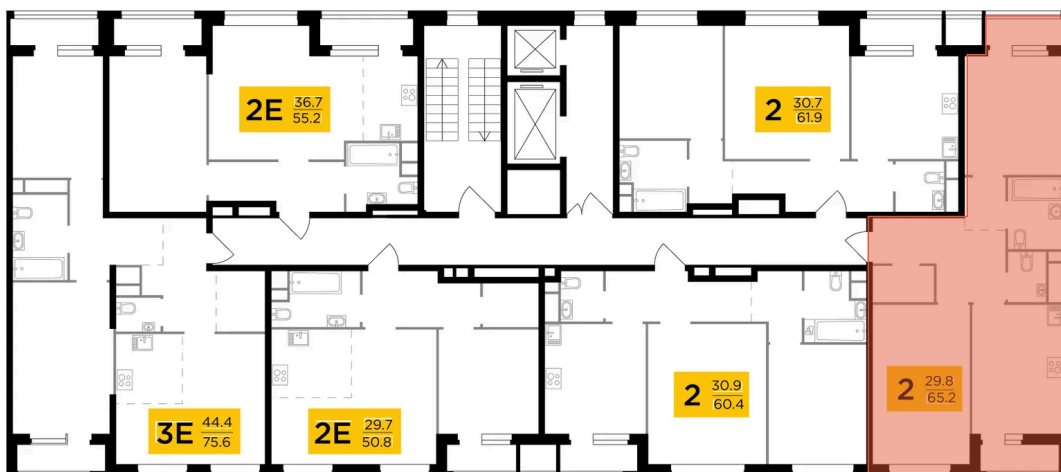

Номер: 330

2 комнатная 65.2 м²

Отсканируйте QR-код и
смотрите на сайте
вектор.рф

18 080 000 руб.

В ипотеку от 64 931 руб.

Чистовая отделка

Проект	Филатов луг	Корпус	Корпус 6
Этаж	10	Секция	4
Сдача	4 кв. 2026		

12.05.2026 20:14 (Мск)

Не является публичной офертой, цена может быть скорректирована. Информация взята с сайта «вектор.рф»

На этаже 10

2 комнатная 65.2 м²

12.05.2026 20:14 (Мск)

Не является публичной офертой, цена может быть скорректирована. Информация взята с сайта «вектор.рф»

На генплане Корпус 6

2 комнатная 65.2 м²

12.05.2026 20:14 (Мск)

Не является публичной офертой, цена может быть скорректирована. Информация взята с сайта «vektor.rf»