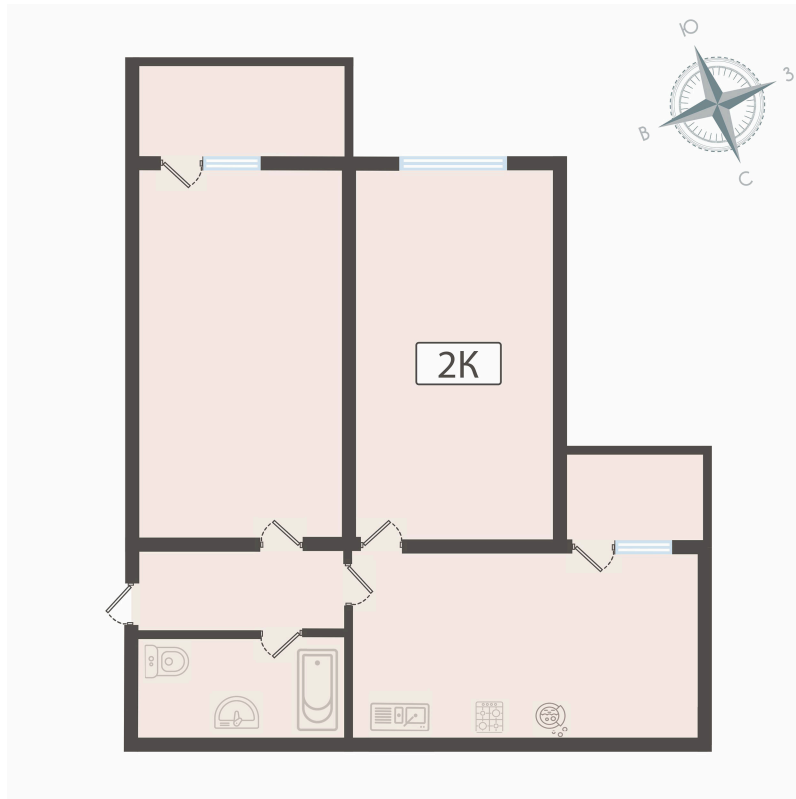

Номер: 203

2 комнатная 65.9 м²

Отсканируйте QR-код
и смотрите на сайте
вектор.рф

10 350 000 руб.

В ипотеку от 37 171 руб.

во двор

С балконом

Проект	Парковый	Корпус	ЖК Парковый корп. 2
Этаж	16	Секция	2
Сдача	Сдан		