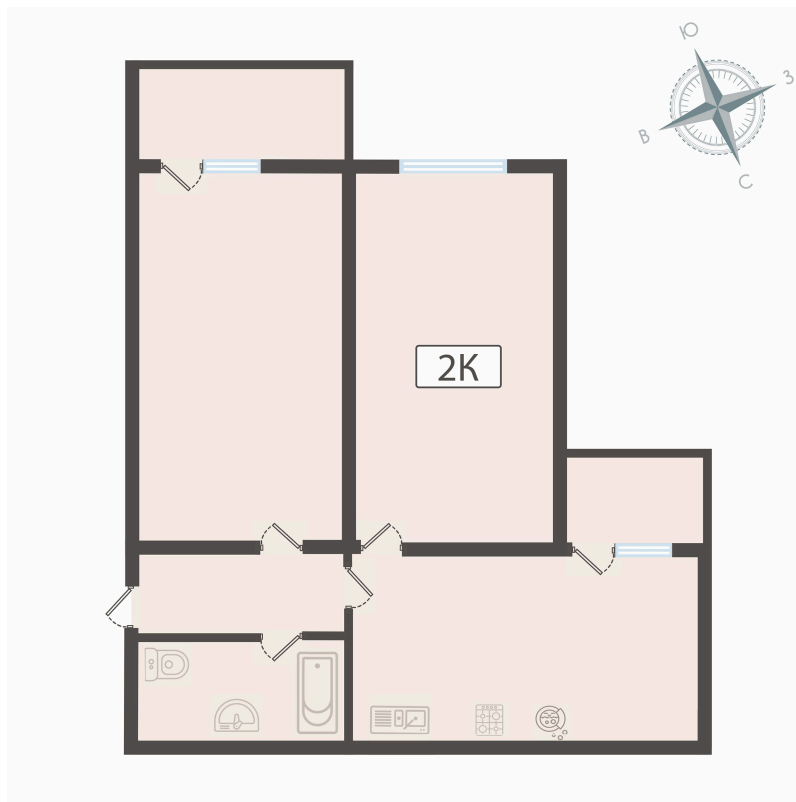

Номер: 203

2 комнатная 65.9 м²

Отсканируйте QR-код
и смотрите на сайте
вектор.рф

10 200 000 руб.

В ипотеку от 36 632 руб.

во двор

С балконом

Проект	Парковый	Корпус	ЖК Парковый корп. 2
Этаж	16	Секция	2
Сдача	Сдан		