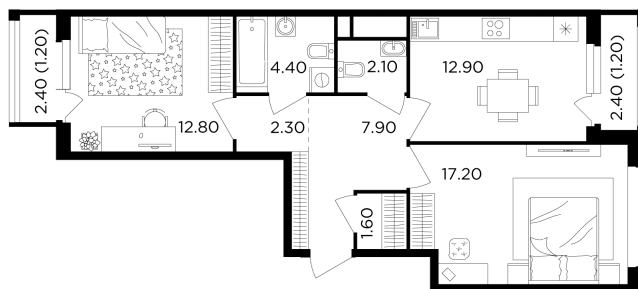

Номер: 53

2 комнатная 63.6 м²

Отсканируйте QR-код
и смотрите на сайте
вектор.рф

21 815 000 руб.

В ипотеку от 78 345 руб.

Чистовая отделка

Проект	Филатов луг	Корпус	Корпус 6
Этаж	10	Секция	1
Сдача	4 кв. 2026		

25.06.2026 09:19 (Мск)

Не является публичной офертой, цена может быть скорректирована.
Информация взята с сайта «вектор.рф».

На этаже 10

2 комнатная 63.6 м²

25.06.2026 09:19 (Мск)

Не является публичной офертой, цена может быть скорректирована.
Информация взята с сайта «вектор.рф».

На генплане Корпус 6

2 комнатная 63.6 м²

25.06.2026 09:19 (Мск)

Не является публичной офертой, цена может быть скорректирована.
Информация взята с сайта «вектор.рф».