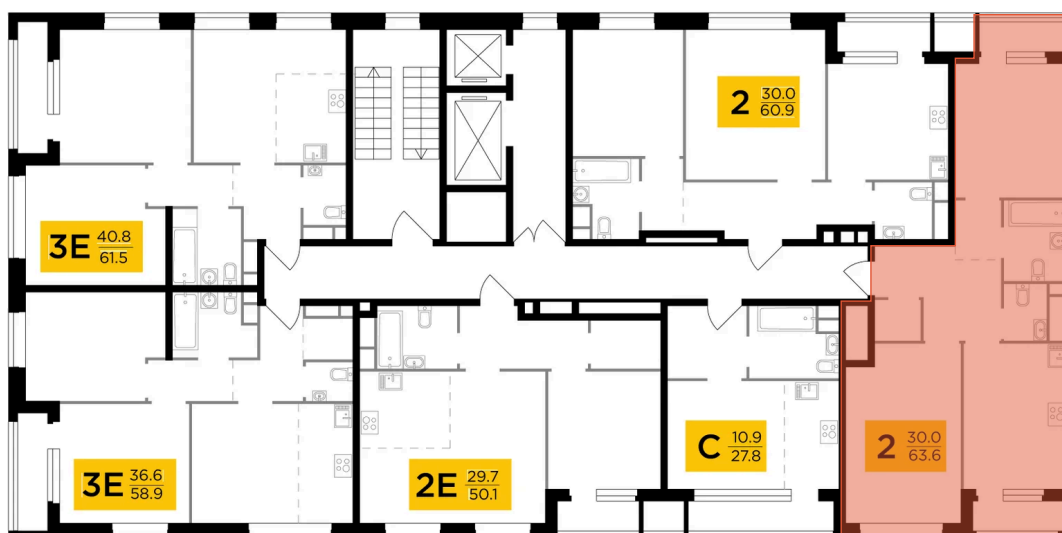

Номер: 53

2 комнатная 63.6 м²

Отсканируйте QR-код
и смотрите на сайте
вектор.рф

21 815 000 руб.

В ипотеку от 78 345 руб.

Чистовая отделка

Проект	Филатов луг	Корпус	Корпус 6
Этаж	10	Секция	1
Сдача	4 кв. 2026		

25.06.2026 09:19 (Мск)

Не является публичной офертой, цена может быть скорректирована.
Информация взята с сайта «вектор.рф».

На этаже 10

2 комнатная 63.6 м²

25.06.2026 09:19 (Мск)

Не является публичной офертой, цена может быть скорректирована.
Информация взята с сайта «вектор.рф».

На генплане Корпус 6

2 комнатная 63.6 м²

25.06.2026 09:19 (Мск)

Не является публичной офертой, цена может быть скорректирована.
Информация взята с сайта «вектор.рф».