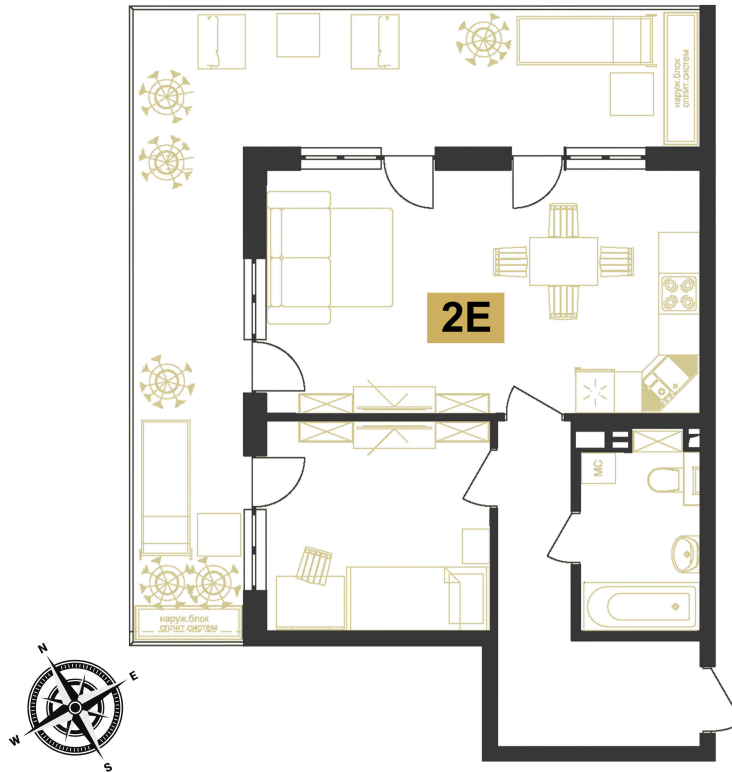

Номер: 16

2 комнатная 74.6 м²

Отсканируйте QR-код
и смотрите на сайте
вектор.рф

27 397 837 руб.

В ипотеку от 98 395 руб.

Чистовая отделка

Корпус А

Озеро

Терраса

Проект	Европа	Корпус	Корпус Б
Этаж	2	Секция	1
Сдача	Сдан		

27.06.2026 05:22 (Мск)

Не является публичной офертой, цена может быть скорректирована.
Информация взята с сайта «вектор.рф».