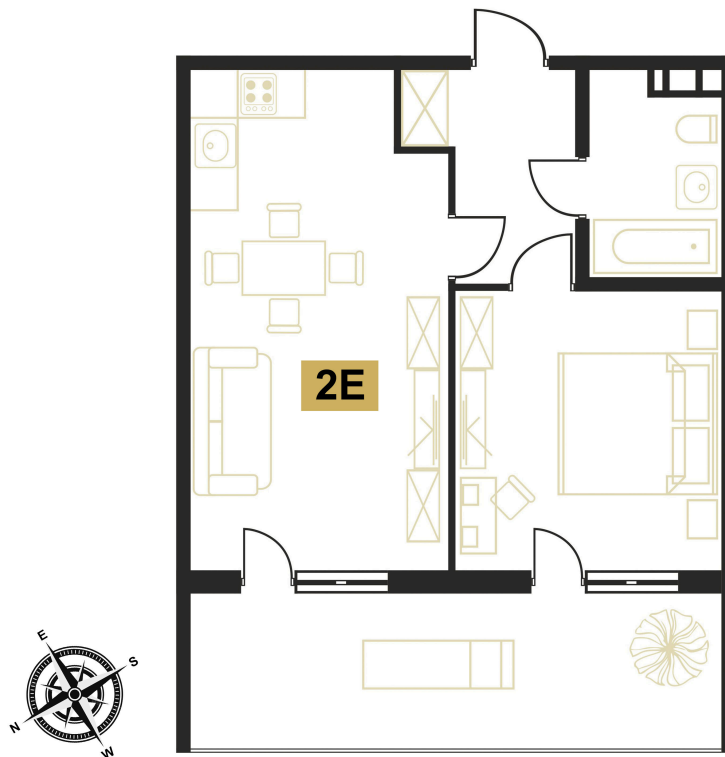

Номер: 80

2 комнатная 56.7 м²

Отсканируйте QR-код
и смотрите на сайте
вектор.рф

22 113 451 руб.

В ипотеку от 79 417 руб.

Чистовая отделка

Бассейн

Терраса