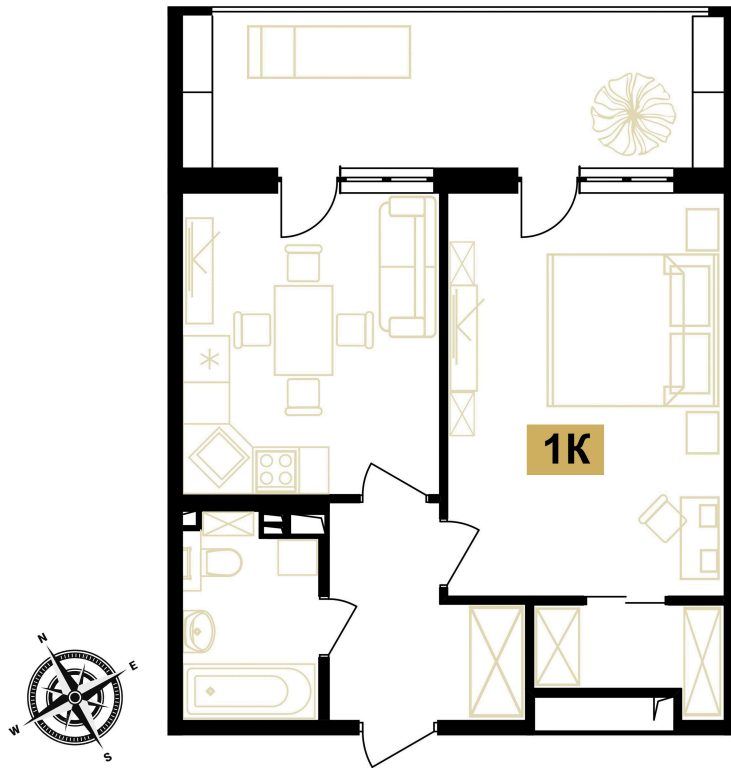

# 1 комнатная 57.7 м<sup>2</sup>

21 999 663 руб.

В ипотеку от 79 008 руб.

Чистовая отделка

Двор

Терраса

Проект	Европа	Корпус	Корпус Д
Этаж	1	Секция	2
Сдача	Сдан		

25.06.2026 06:22 (Мск)