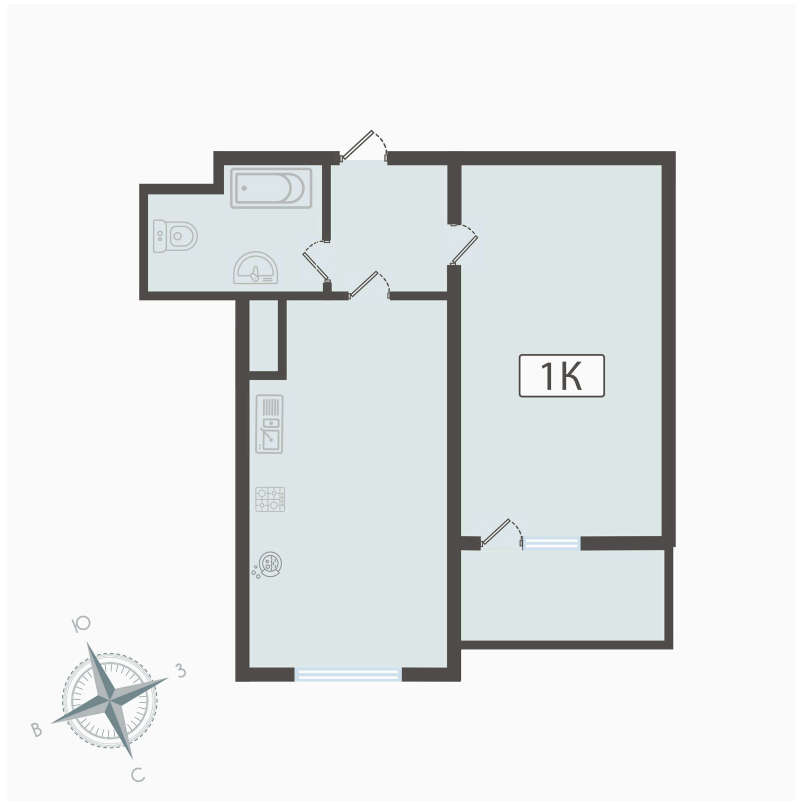

Номер: 163

Отсканируйте QR-код и
смотрите на сайте
вектор.рф

1 комнатная 42.8 м²

7 950 000 руб.

В ипотеку от 28 551 руб.

на улицу

С балконом

Проект	Парковый	Корпус	ЖК Парковый корп. 2
Этаж	10	Секция	2
Сдача	Сдан		