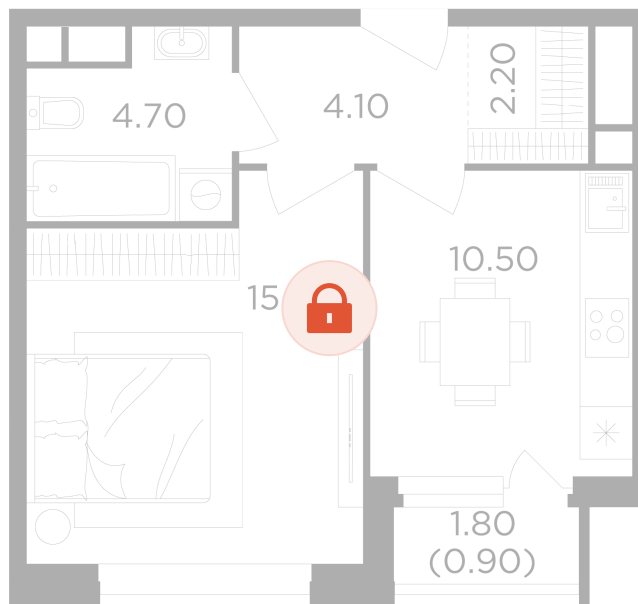

# 1 комнатная 38.1 м<sup>2</sup>

16 250 000 руб.

В ипотеку от 58 359 руб.

Чистовая отделка

Проект	Филатов луг	Корпус	Корпус 6
Этаж	18	Секция	3
Сдача	4 кв. 2026		

13.05.2026 01:39 (Мск)

Не является публичной офертой, цена может быть скорректирована. Информация взята с сайта «вектор.рф»

На этаже 18

1 комнатная 38.1 м<sup>2</sup>

13.05.2026 01:39 (Мск)

Не является публичной офертой, цена может быть скорректирована. Информация взята с сайта «вектор.рф»