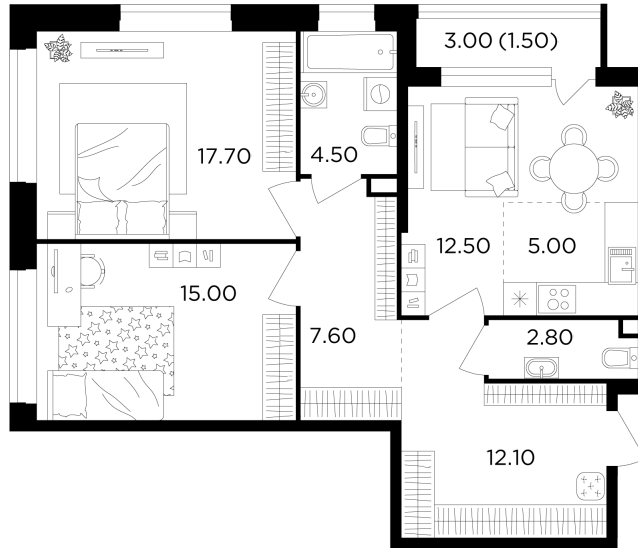

Номер: 348

2 комнатная 78.7 м²

Отсканируйте QR-код и
смотрите на сайте
вектор.рф

~~20 895 000 руб.~~

18 805 500 руб.

В ипотеку от 67 537 руб.

Скидка

Проект	Филатов луг	Корпус	Корпус 6
Этаж	2	Секция	5
Сдача	4 кв. 2026		

27.06.2026 09:32 (Мск)

Не является публичной офертой, цена может быть скорректирована.
Информация взята с сайта «вектор.рф».

На этаже 2

2 комнатная 78.7 м²

27.06.2026 09:32 (Мск)

Не является публичной офертой, цена может быть скорректирована.
Информация взята с сайта «вектор.рф».

На генплане Корпус 6

2 комнатная 78.7 м²

27.06.2026 09:32 (Мск)

Не является публичной офертой, цена может быть скорректирована.
Информация взята с сайта «вектор.рф».