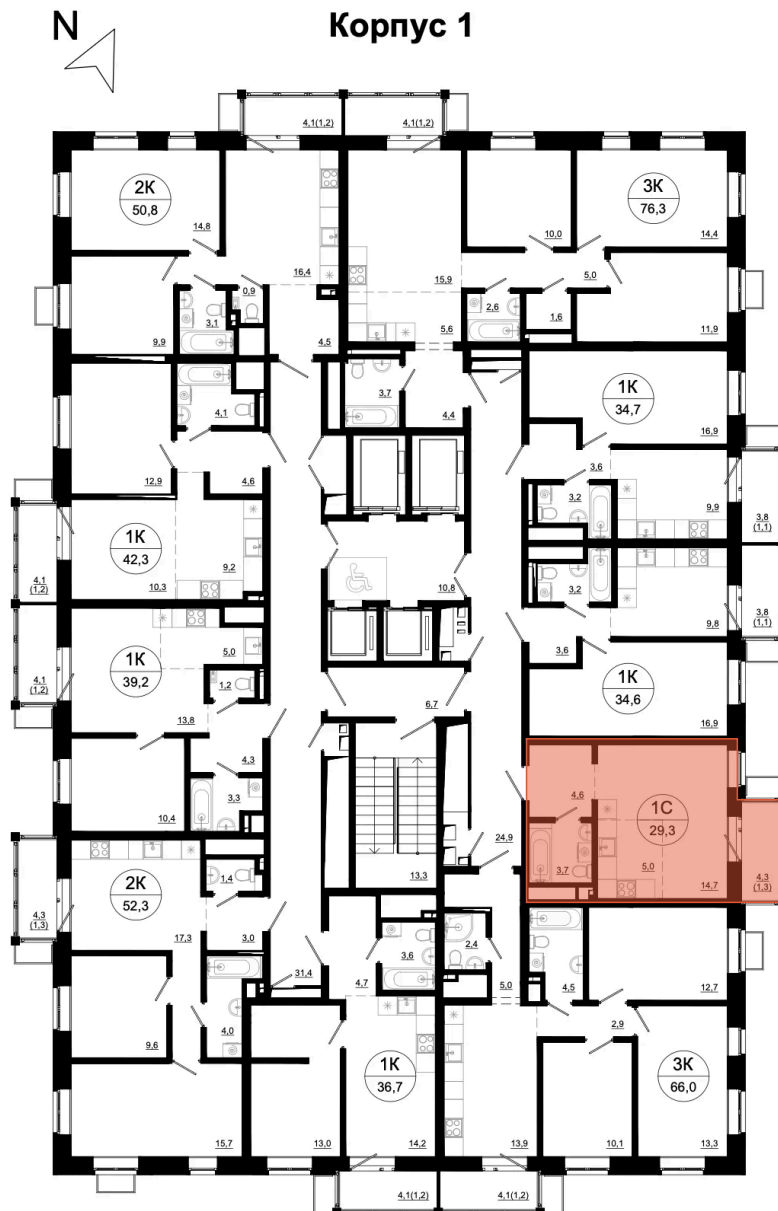

На этаже 4

Студия 29.3 м²

02.06.2026 21:04 (Мск)

Не является публичной офертой, цена может быть скорректирована.
Информация взята с сайта «вектор.рф».

На генплане 4- й корпус

Студия 29.3 м²

02.06.2026 21:04 (Мск)