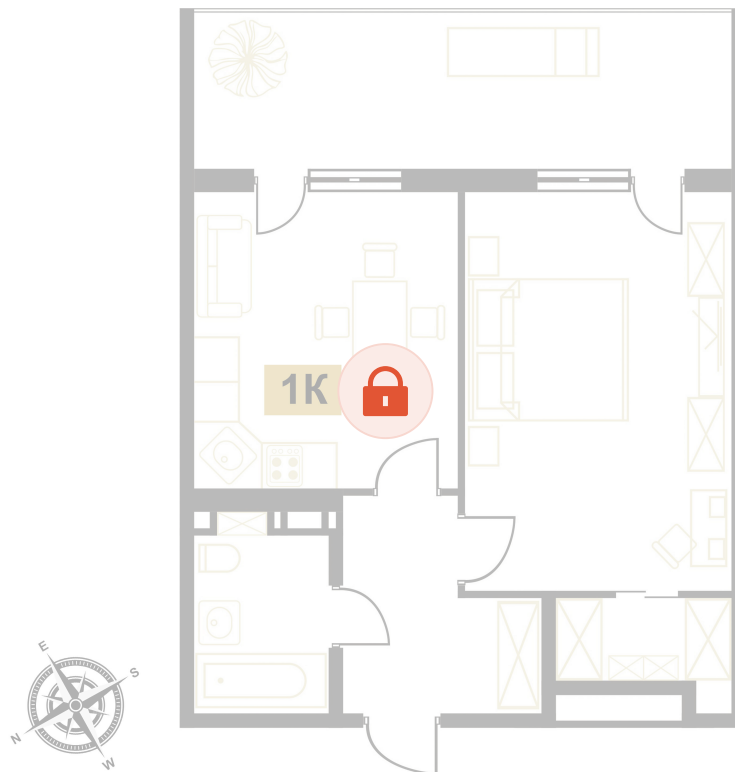

Номер: 126

Отсканируйте QR-код
и смотрите на сайте
вектор.рф

1 комнатная 58.3 м²

Цена по запросу

Чистовая отделка

Тополиный проезд

Терраса

Проект	Европа	Корпус	Корпус В
Этаж	5	Секция	2
Сдача	Сдан		