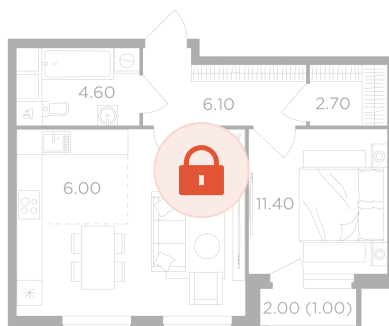

Номер: 247

1 комнатная 50.1 м²

Отсканируйте QR-код
и смотрите на сайте
vektor.rf

16 809 000 руб.

В ипотеку от 60 367 руб.

Проект Филатов луг

Корпус Корпус 5

Этаж 12

Секция 2

Сдача 2 кв. 2026

13.05.2026 00:43 (Мск)

Не является публичной офертой, цена может быть скорректирована. Информация взята с сайта «vektor.rf»

На этаже 12

1 комнатная 50.1 м²

13.05.2026 00:43 (Мск)

Не является публичной офертой, цена может быть скорректирована. Информация взята с сайта «vektor.rf»