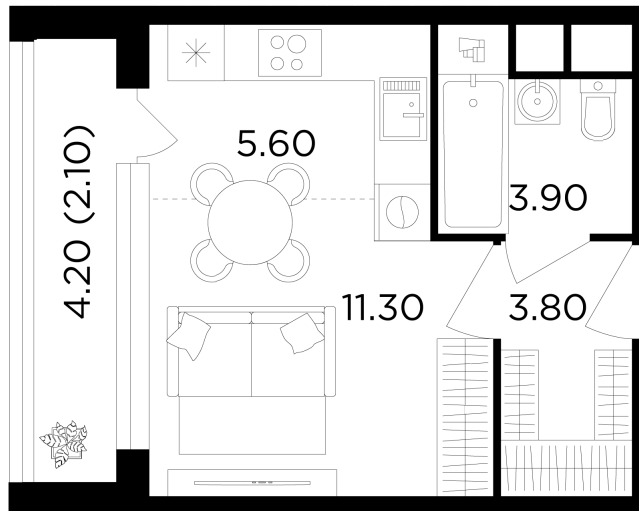

Номер: 128

Студия 26.7 м²

Отсканируйте QR-код и
смотрите на сайте
вектор.рф

12 616 000 руб.

В ипотеку от 45 308 руб.

Чистовая отделка

Проект	Филатов луг	Корпус	Корпус 6
Этаж	9	Секция	2
Сдача	4 кв. 2026		

27.06.2026 20:26 (Мск)

Не является публичной офертой, цена может быть скорректирована.
Информация взята с сайта «вектор.рф».

На этаже 9

Студия 26.7 м²

27.06.2026 20:26 (Мск)

Не является публичной офертой, цена может быть скорректирована.
Информация взята с сайта «вектор.рф».

На генплане Корпус 6

Студия 26.7 м²

27.06.2026 20:26 (Мск)

Не является публичной офертой, цена может быть скорректирована.
Информация взята с сайта «вектор.рф».