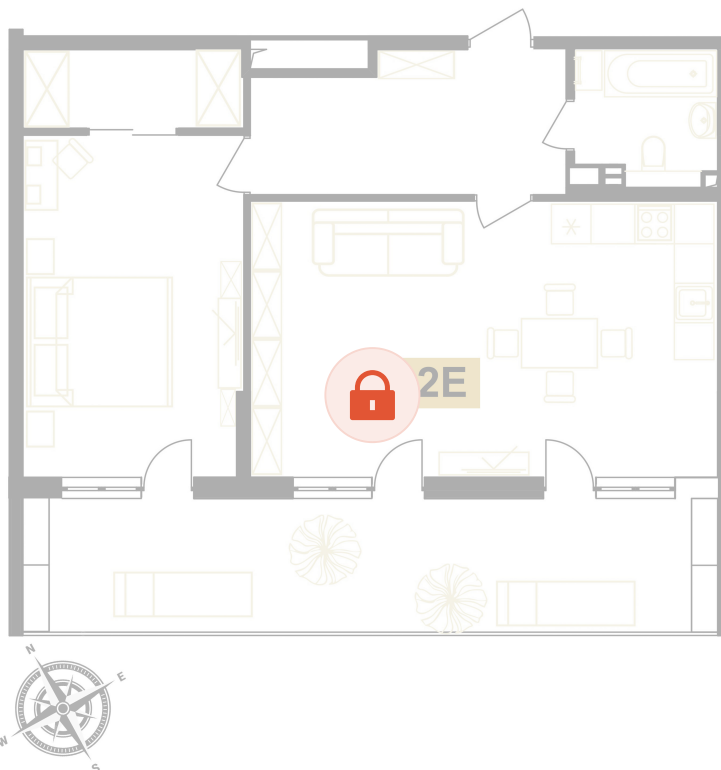

Номер: 62

Отсканируйте QR-код и
смотрите на сайте
вектор.рф

2 комнатная 86 м²

Цена по запросу

Чистовая отделка

Бассейн

Терраса

Проект	Европа	Корпус	Корпус Д
Этаж	1	Секция	2
Сдача	Сдан		