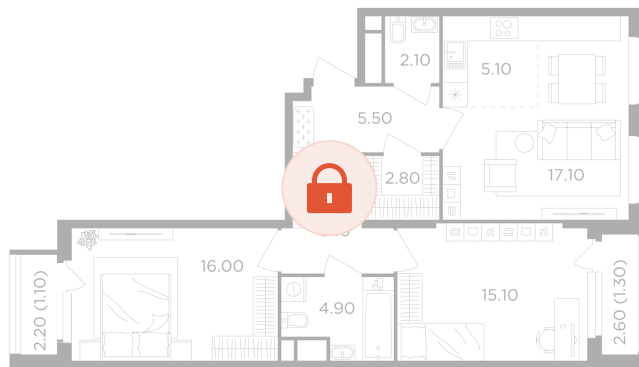

Номер: 410

2 комнатная 77.1 м²

Отсканируйте QR-код
и смотрите на сайте
вектор.рф

21 627 000 руб.

В ипотеку от 77 670 руб.

Проект **Филатов луг**

Корпус **Корпус 6**

Этаж **14**

Секция **5**

Сдача **4 кв. 2026**

13.05.2026 00:05 (Мск)

Не является публичной офертой, цена может быть скорректирована. Информация взята с сайта «вектор.рф»

На этаже 14

2 комнатная 77.1 м²

13.05.2026 00:05 (Мск)