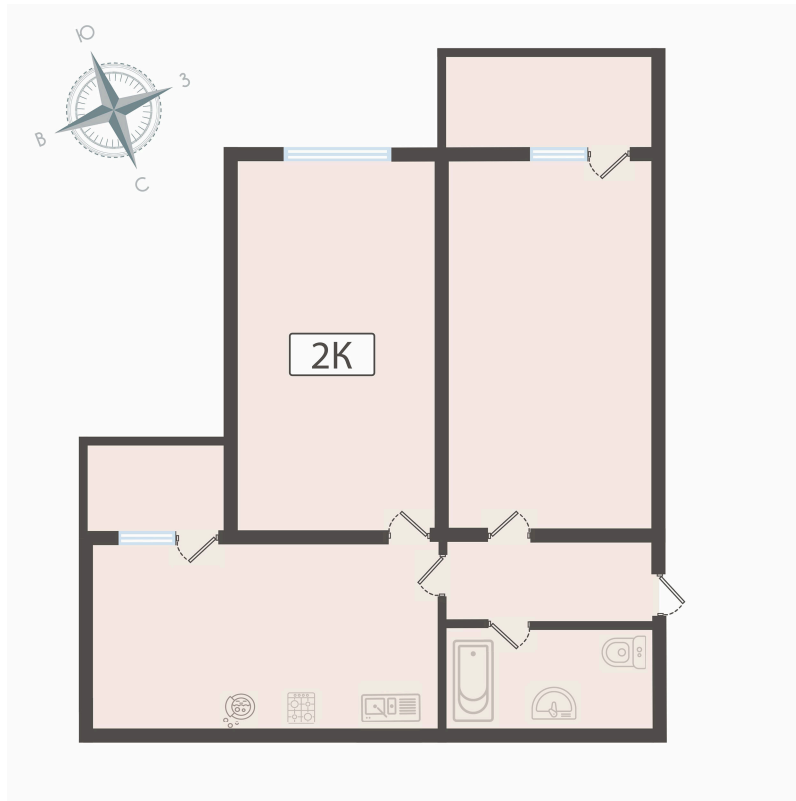

Номер: 62

Отсканируйте QR-код и
смотрите на сайте
вектор.рф

2 комнатная 65.9 м²

10 350 000 руб.

В ипотеку от 37 171 руб.

во двор

С балконом

Проект	Парковый	Корпус	ЖК Парковый корп. 2
Этаж	10	Секция	1
Сдача	Сдан		