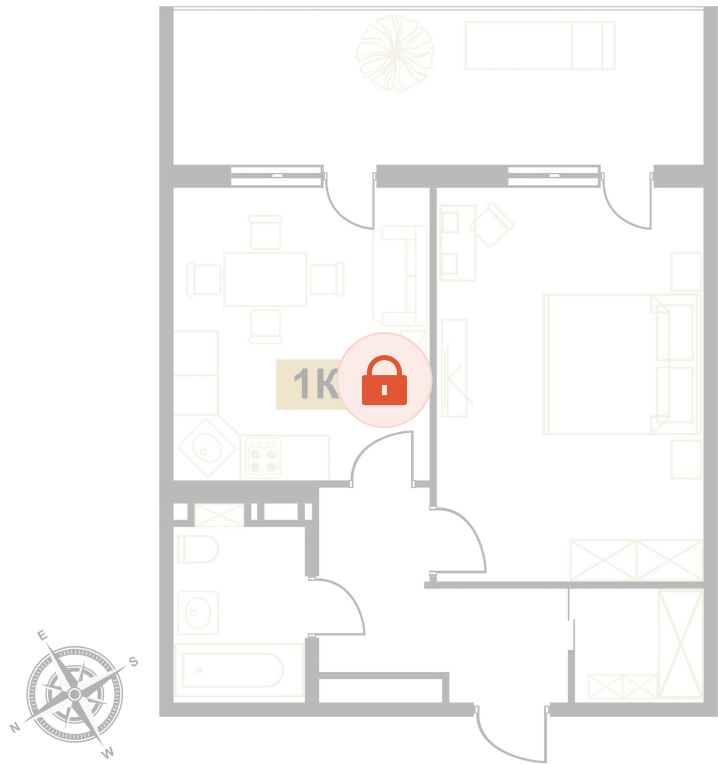

Номер: 47

1 комнатная 58.1 м²

Отсканируйте QR-код
и смотрите на сайте
вектор.рф

Цена по запросу

Чистовая отделка

Тополиный проезд

Терраса

Проект	Европа	Корпус	Корпус В
Этаж	5	Секция	1
Сдача	Сдан		