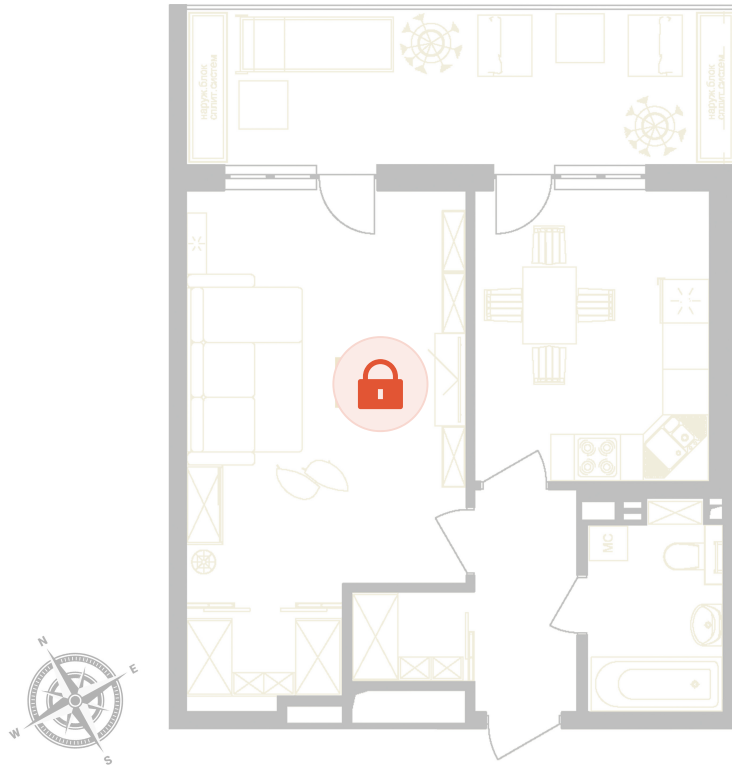

Номер: 69

1 комнатная 57.9 м²

Отсканируйте QR-код
и смотрите на сайте
вектор.рф

Цена по запросу

Чистовая отделка

Озеро

Терраса

Проект	Европа	Корпус	Корпус Б
Этаж	6	Секция	1
Сдача	Сдан		