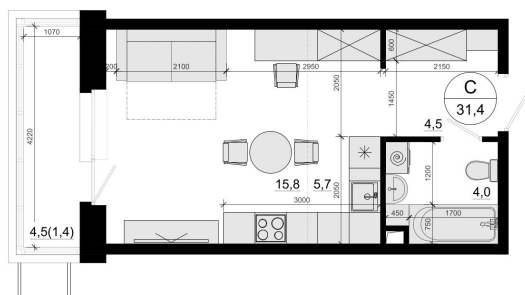

Номер: 460

Студия 30.9 м²

Отсканируйте QR-код
и смотрите на сайте
вектор.рф

9 153 000 руб.

Чистовая отделка

| | | | |
|--------|----------|-------|------------|
| Корпус | Эволюция | Этаж | 2 |
| Секция | 6 | Сдача | 3 кв. 2027 |

16.03.2026 09:33 (Мск)

Не является публичной офертой, цена может быть скорректирована. Информация взята с сайта «вектор.рф»

На генплане Эволюция

Студия 30.9 м²

16.03.2026 09:33 (Мск)

Не является публичной офертой, цена может быть скорректирована. Информация взята с сайта «вектор.рф»