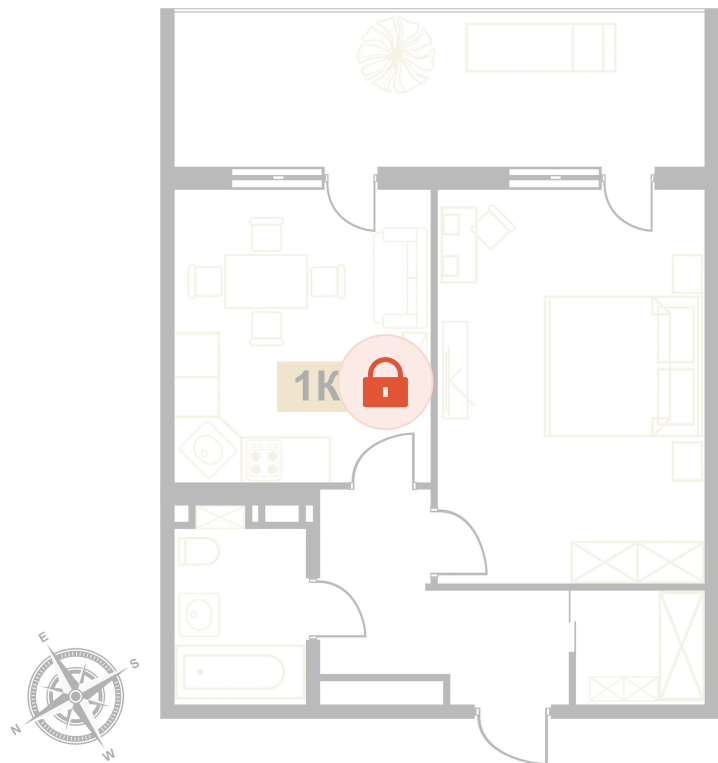

Номер: 69

Отсканируйте QR-код
и смотрите на сайте
вектор.рф

1 комнатная 58.1 м²

Цена по запросу

Чистовая отделка

Тополиный проезд

Терраса

Проект	Европа	Корпус	Корпус В
Этаж	7	Секция	1
Сдача	Сдан		