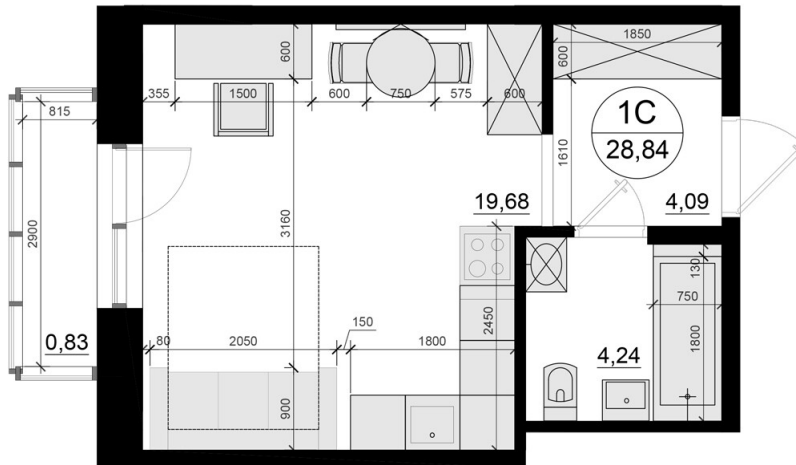

Номер: 33

Отсканируйте QR-код и
смотрите на сайте
вектор.рф

Студия 28.84 м²

~~8 990 000 руб.~~

8 540 500 руб.

В ипотеку от 30 672 руб.

Скидка

С балконом