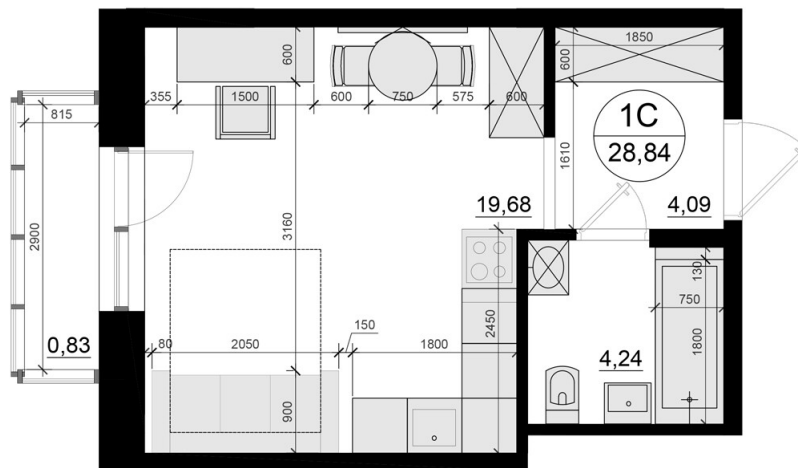

Номер: 33

Студия 28.84 м²

Отсканируйте QR-код
и смотрите на сайте
вектор.рф

~~8 990 000 руб.~~

8 540 500 руб.

В ипотеку от 30 672 руб.

Скидка

С балконом