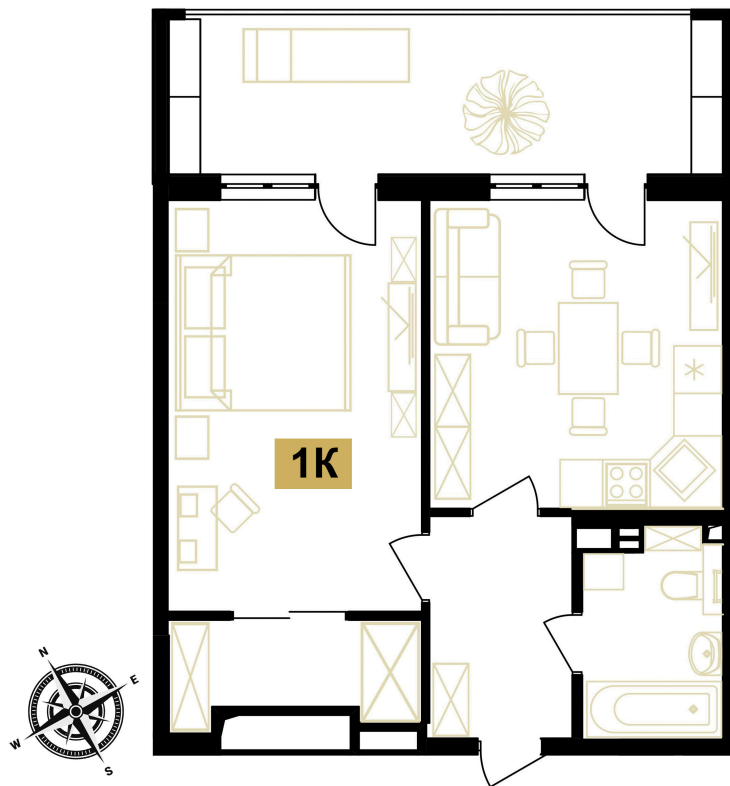

Номер: 4

1 комнатная 57.2 м²

Отсканируйте QR-код
и смотрите на сайте
вектор.рф

20 279 918 руб.

В ипотеку от 72 832 руб.

Чистовая отделка

Двор

Терраса