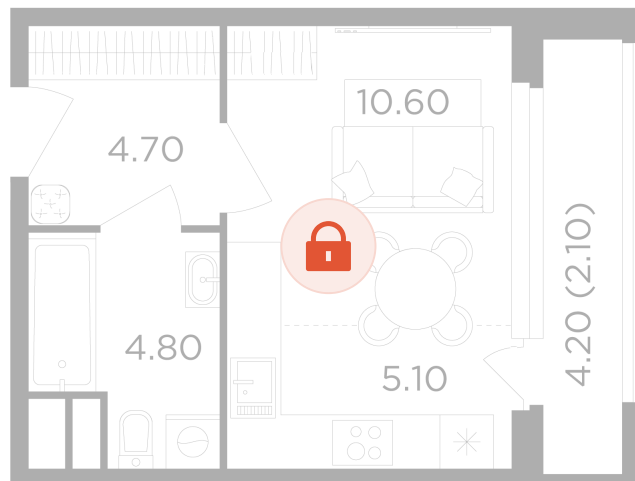

# Студия 27.3 м<sup>2</sup>

Отсканируйте QR-код  
и смотрите на сайте  
вектор.рф