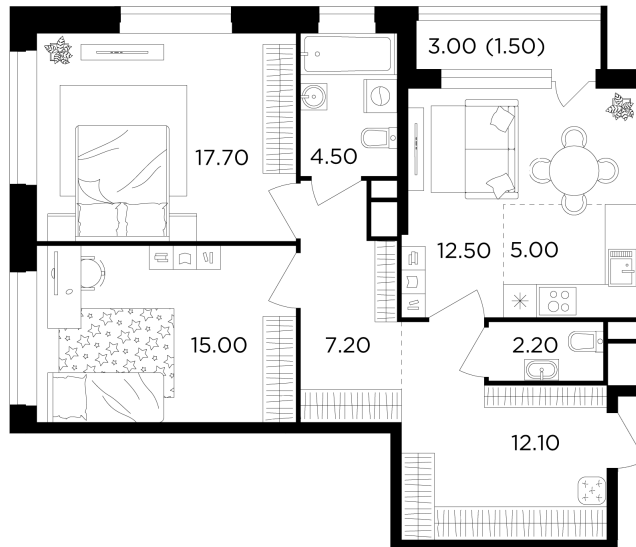

Номер: 408

2 комнатная 77.7 м²

Отсканируйте QR-код
и смотрите на сайте
вектор.рф

~~21 251 000 руб.~~

19 125 900 руб.

Скидка

Проект	Филатов луг	Корпус	Корпус 6
Этаж	14	Секция	5
Сдача	4 кв. 2026		

26.06.2026 02:49 (Мск)

Не является публичной офертой, цена может быть скорректирована.
Информация взята с сайта «вектор.рф».

На этаже 14

2 комнатная 77.7 м²

26.06.2026 02:49 (Мск)

Не является публичной офертой, цена может быть скорректирована.
Информация взята с сайта «вектор.рф».

На генплане Корпус 6

2 комнатная 77.7 м²

26.06.2026 02:49 (Мск)

Не является публичной офертой, цена может быть скорректирована.
Информация взята с сайта «вектор.рф».