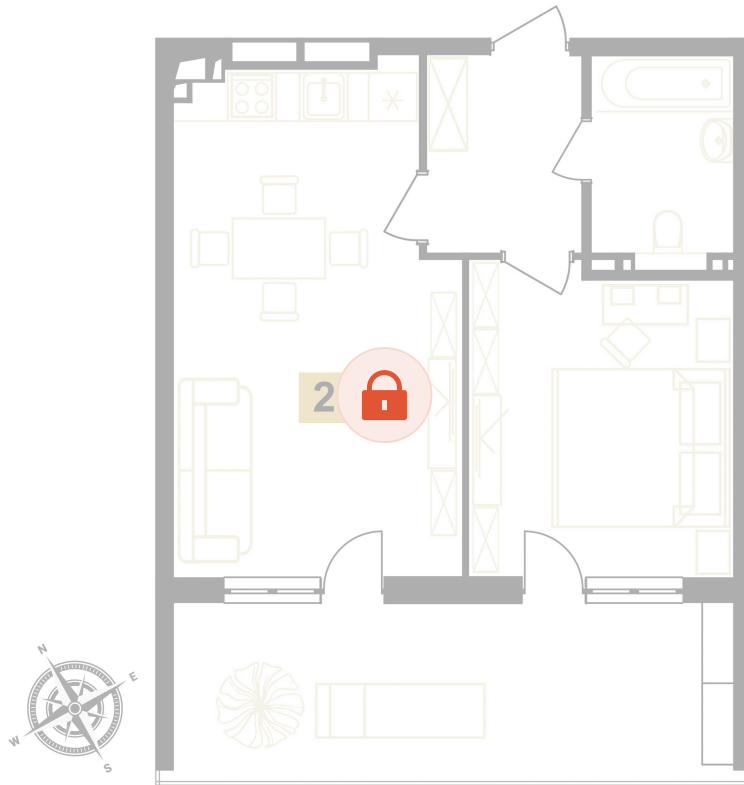

Номер: 18

2 комнатная 58.1 м²

Отсканируйте QR-код
и смотрите на сайте
вектор.рф

Цена по запросу

Чистовая отделка

Двор

Терраса

Проект	Европа	Корпус	Корпус Д
Этаж	3	Секция	1
Сдача	Сдан		