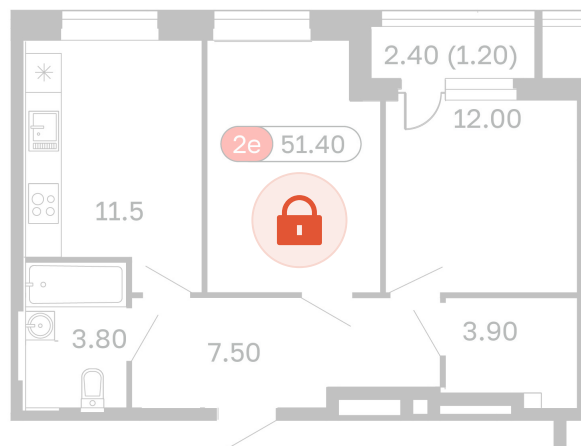

Номер: 136

2 комнатная 51.4 м²

Отсканируйте QR-код
и смотрите на сайте
вектор.рф

19 404 000 руб.

В ипотеку от 69 686 руб.

Чистовая отделка

Проект	Филатов луг	Корпус	Корпус 6
Этаж	11	Секция	2
Сдача	4 кв. 2026		

13.05.2026 01:32 (Мск)

Не является публичной офертой, цена может быть скорректирована. Информация взята с сайта «вектор.рф»

На этаже 11

2 комнатная 51.4 м²

13.05.2026 01:32 (Мск)

Не является публичной офертой, цена может быть скорректирована. Информация взята с сайта «вектор.рф»

На генплане Корпус 6

2 комнатная 51.4 м²

13.05.2026 01:32 (Мск)

Не является публичной офертой, цена может быть скорректирована. Информация взята с сайта «вектор.рф»