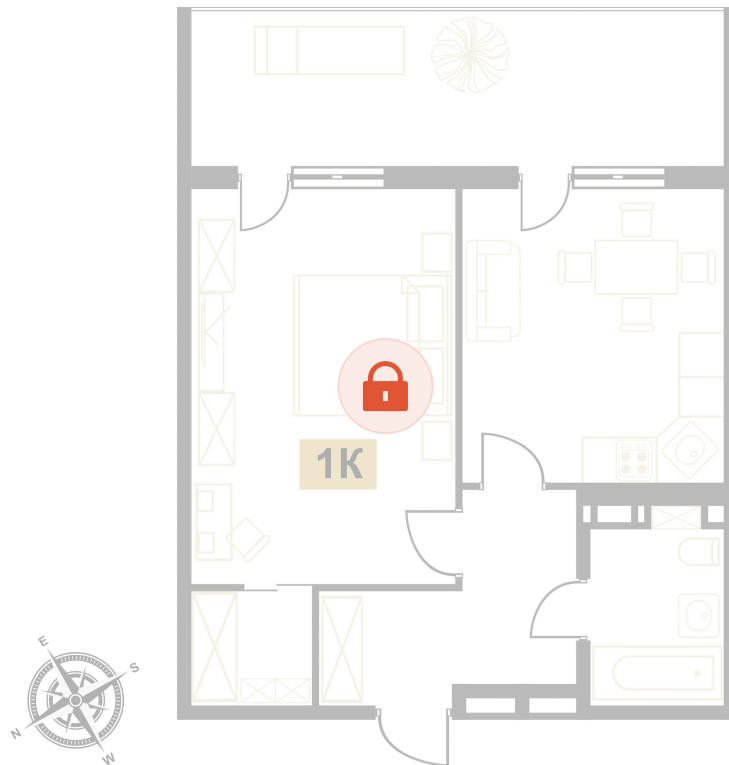

Номер: 159

Отсканируйте QR-код
и смотрите на сайте
вектор.рф

1 комнатная 58.5 м²

Цена по запросу

Чистовая отделка

Тополиный проезд

Терраса

Проект	Европа	Корпус	Корпус В
Этаж	7	Секция	2
Сдача	Сдан		