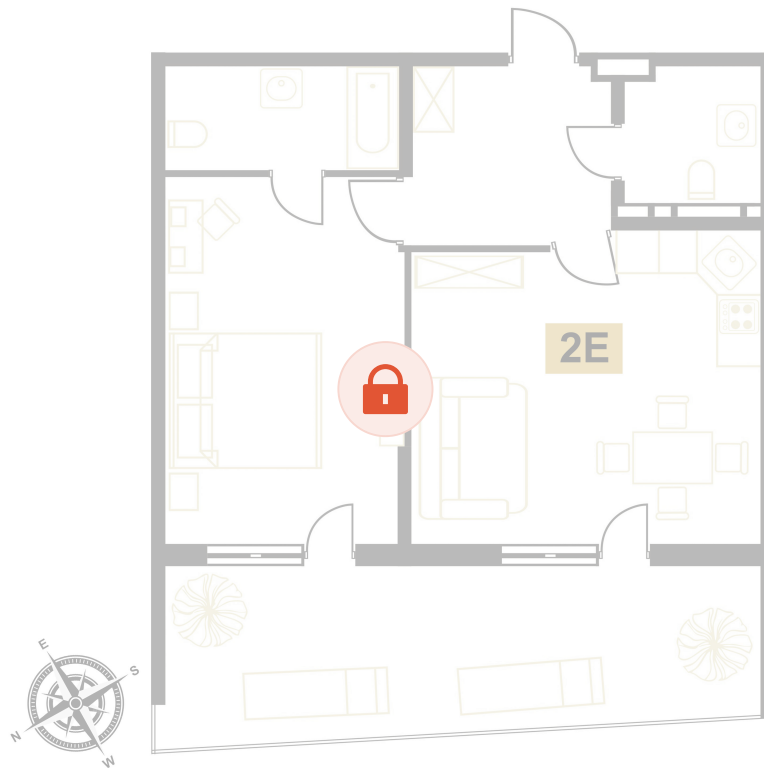

Номер: 129

2 комнатная 67.9 м²

Отсканируйте QR-код
и смотрите на сайте
вектор.рф

Цена по запросу

Чистовая отделка

Бассейн

Терраса

Проект	Европа	Корпус	Корпус В
Этаж	5	Секция	2
Сдача	Сдан		