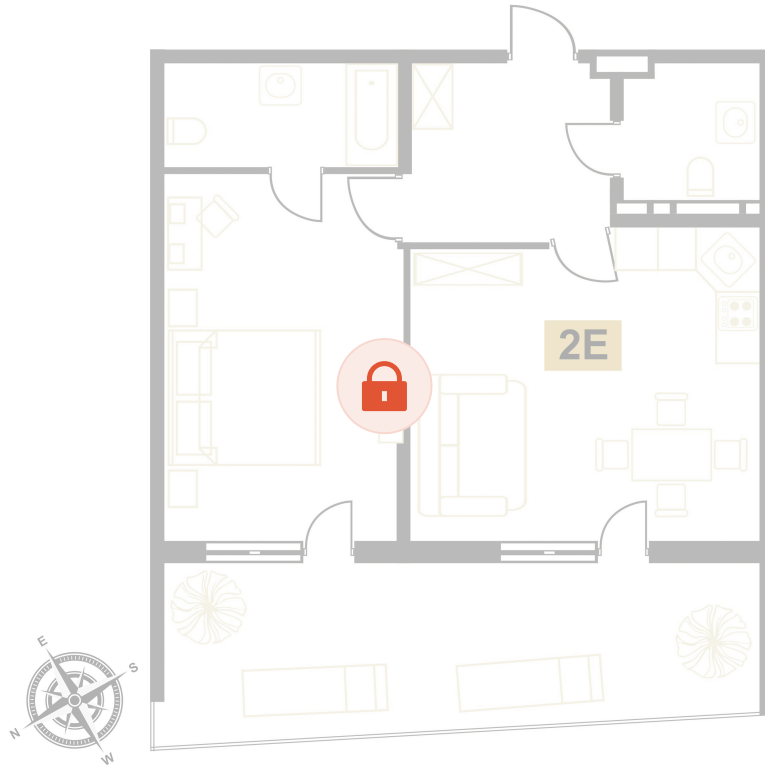

Номер: 129

2 комнатная 67.9 м²

Отсканируйте QR-код
и смотрите на сайте
вектор.рф

Цена по запросу

Чистовая отделка

Бассейн

Терраса

Проект	Европа	Корпус	Корпус В
Этаж	5	Секция	2
Сдача	Сдан		