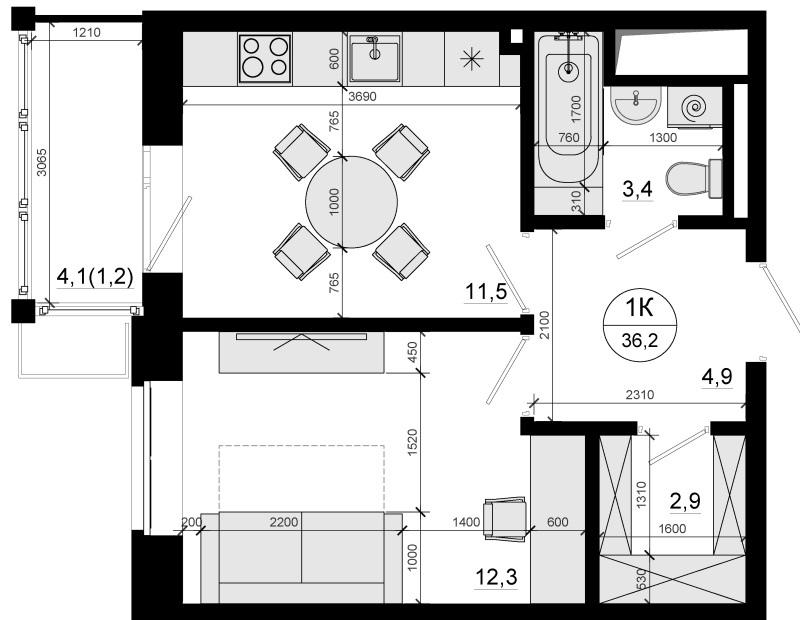

Номер: 338

1 комнатная 36.2 м²

Отсканируйте QR-код
и смотрите на сайте
вектор.рф

9 926 000 руб.

В ипотеку от 35 648 руб.

Проект	Союзный	Корпус	4-й корпус
Этаж	17	Секция	2
Сдача	4 кв. 2028		

07.05.2026 21:28 (Мск)

Не является публичной офертой, цена может быть скорректирована. Информация взята с сайта «вектор.рф»

На этаже 17

1 комнатная 36.2 м²

07.05.2026 21:28 (Мск)

Не является публичной офертой, цена может быть скорректирована. Информация взята с сайта «вектор.рф»

На генплане 4- й корпус

1 комнатная 36.2 м²

07.05.2026 21:28 (Мск)

Не является публичной офертой, цена может быть скорректирована. Информация взята с сайта «вектор.рф»