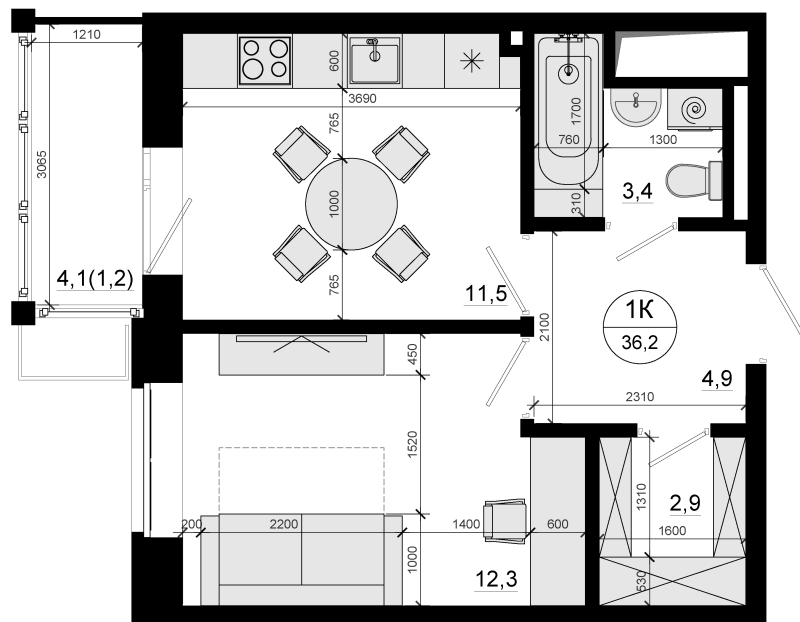

Номер: 338

1 комнатная 36.2 м²

Отсканируйте QR-код
и смотрите на сайте
вектор.рф

10 120 000 руб.

В ипотеку от 32 173 руб.

Проект	Союзный	Корпус	4-й корпус
Этаж	17	Секция	2
Сдача	4 кв. 2028		

25.06.2026 01:22 (Мск)

Не является публичной офертой, цена может быть скорректирована.
Информация взята с сайта «вектор.рф».

На этаже 17

1 комнатная 36.2 м²

25.06.2026 01:22 (Мск)

Не является публичной офертой, цена может быть скорректирована.
Информация взята с сайта «вектор.рф».

На генплане 4- й корпус

1 комнатная 36.2 м²

25.06.2026 01:22 (Мск)

Не является публичной офертой, цена может быть скорректирована.
Информация взята с сайта «вектор.рф».