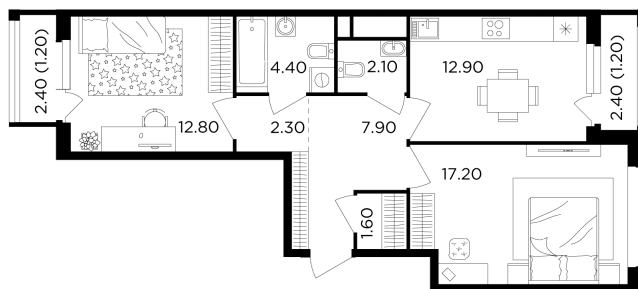

Номер: 23

2 комнатная 63.6 м²

Отсканируйте QR-код
и смотрите на сайте
вектор.рф

21 847 000 руб.

В ипотеку от 78 460 руб.

Чистовая отделка

Проект	Филатов луг	Корпус	Корпус 6
Этаж	5	Секция	1
Сдача	4 кв. 2026		

15.04.2026 19:42 (Мск)

Не является публичной офертой, цена может быть скорректирована. Информация взята с сайта «вектор.рф»

На этаже 5

2 комнатная 63.6 м²

15.04.2026 19:42 (Мск)

Не является публичной офертой, цена может быть скорректирована. Информация взята с сайта «вектор.рф»

На генплане Корпус 6

2 комнатная 63.6 м²

15.04.2026 19:42 (Мск)

Не является публичной офертой, цена может быть скорректирована. Информация взята с сайта «вектор.рф»