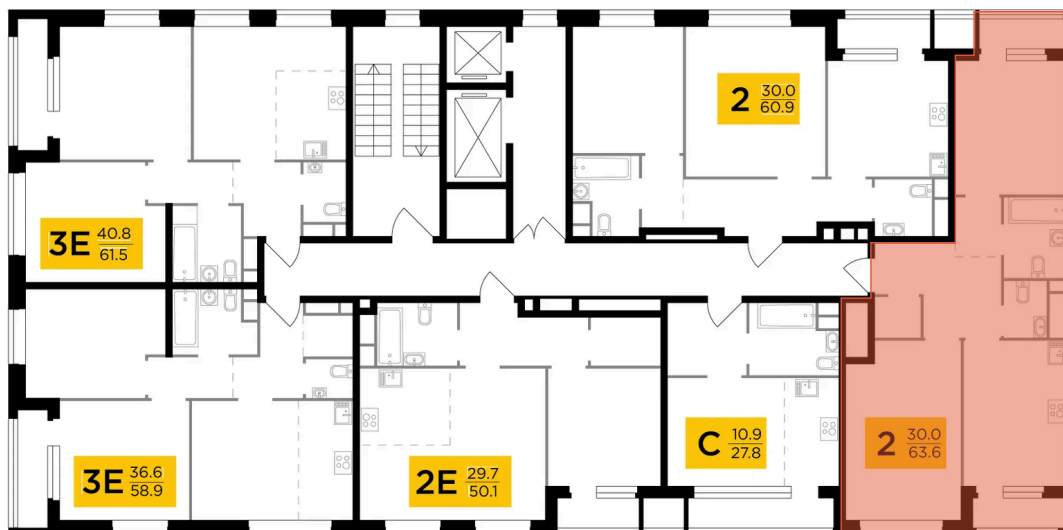

Номер: 23

2 комнатная 63.6 м²

Отсканируйте QR-код
и смотрите на сайте
вектор.рф

21 847 000 руб.

В ипотеку от 78 460 руб.

Чистовая отделка

Проект	Филатов луг	Корпус	Корпус 6
Этаж	5	Секция	1
Сдача	4 кв. 2026		

15.04.2026 19:42 (Мск)

Не является публичной офертой, цена может быть скорректирована. Информация взята с сайта «вектор.рф»

На этаже 5

2 комнатная 63.6 м²

15.04.2026 19:42 (Мск)

Не является публичной офертой, цена может быть скорректирована. Информация взята с сайта «вектор.рф»

На генплане Корпус 6

2 комнатная 63.6 м²

15.04.2026 19:42 (Мск)

Не является публичной офертой, цена может быть скорректирована. Информация взята с сайта «вектор.рф»