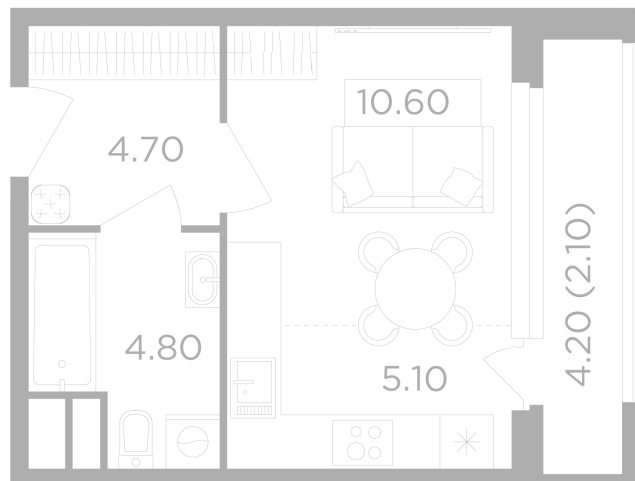

# Студия 27.3 м<sup>2</sup>

Отсканируйте QR-код  
и смотрите на сайте  
вектор.рф

# На этаже 6

Студия 27.3 м<sup>2</sup>

24.06.2026 16:09 (Мск)

Не является публичной офертой, цена может быть скорректирована.  
Информация взята с сайта «вектор.рф».

# На генплане Корпус 6

Студия 27.3 м<sup>2</sup>

24.06.2026 16:09 (Мск)

Не является публичной офертой, цена может быть скорректирована.  
Информация взята с сайта «вектор.рф».