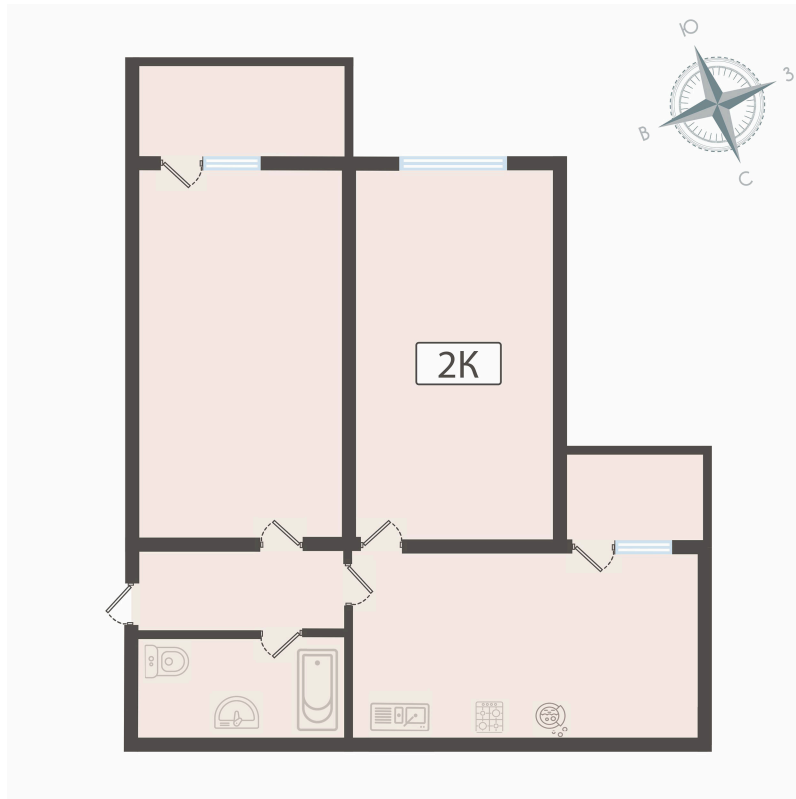

Номер: 147

2 комнатная 66.4 м²

Отсканируйте QR-код
и смотрите на сайте
вектор.рф

10 350 000 руб.

В ипотеку от 37 171 руб.

во двор

С балконом

Проект	Парковый	Корпус	ЖК Парковый корп. 2
Этаж	8	Секция	2
Сдача	Сдан		