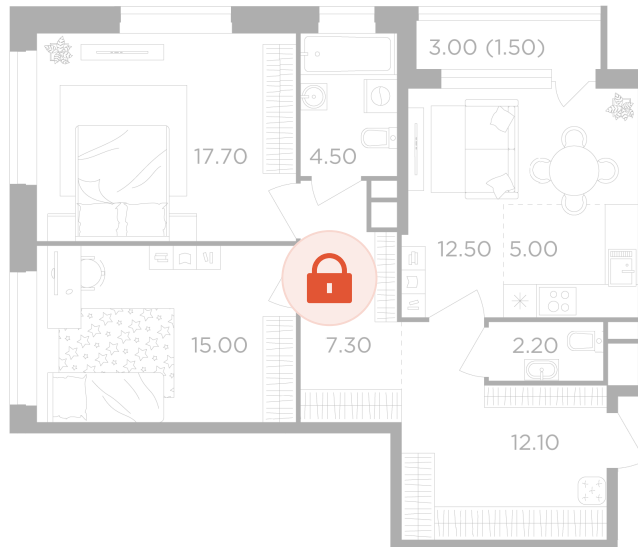

Номер: 358

2 комнатная 77.8 м<sup>2</sup>

Отсканируйте QR-код  
и смотрите на сайте  
вектор.рф

21 123 000 руб.

В ипотеку от 75 860 руб.

Проект **Филатов луг**

Корпус **Корпус 6**

Этаж **4**

Секция **5**

Сдача **4 кв. 2026**

13.05.2026 01:51 (Мск)

Не является публичной офертой, цена может быть скорректирована. Информация взята с сайта «вектор.рф»

На этаже 4

2 комнатная 77.8 м<sup>2</sup>

13.05.2026 01:51 (Мск)