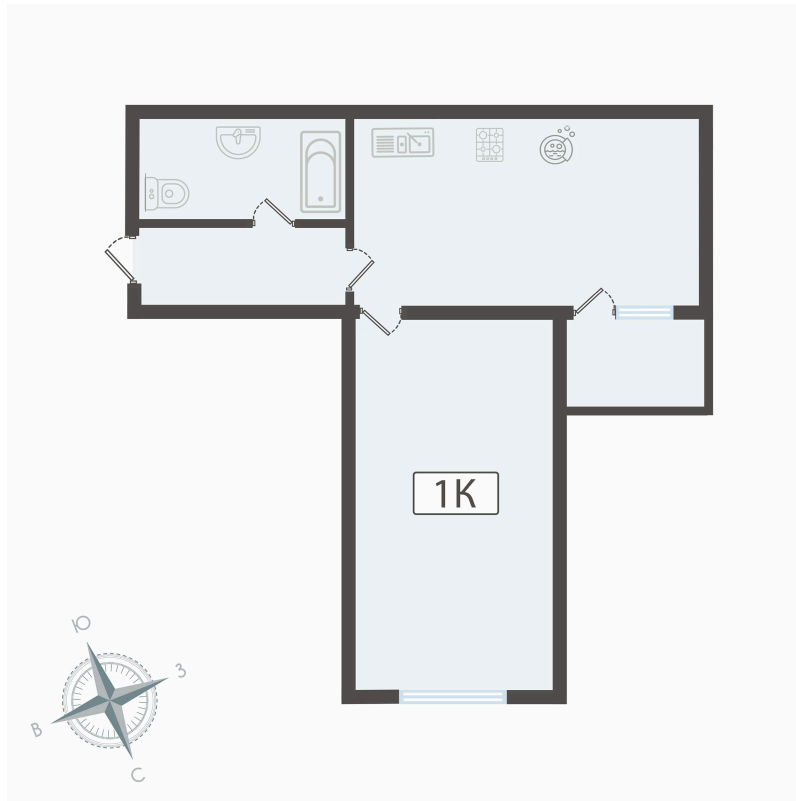

Номер: 148

1 комнатная 44.7 м²

Отсканируйте QR-код и
смотрите на сайте
вектор.рф

8 200 000 руб.

В ипотеку от 29 449 руб.

во двор

С балконом

Проект	Парковый	Корпус	ЖК Парковый корп. 2
Этаж	8	Секция	2
Сдача	Сдан		