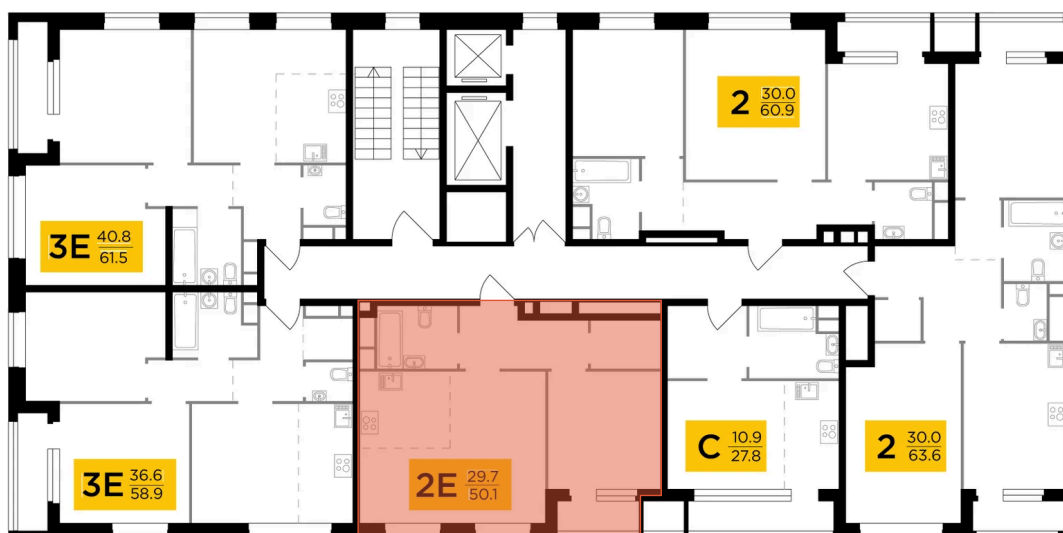

## 2 комнатная 50.1 м<sup>2</sup>

Отсканируйте QR-код  
и смотрите на сайте  
вектор.рф

# 19 089 000 руб.

В ипотеку от 68 555 руб.

Чистовая отделка

|        |             |        |          |
|--------|-------------|--------|----------|
| Проект | Филатов луг | Корпус | Корпус 6 |
| Этаж   | 3           | Секция | 1        |
| Сдача  | 4 кв. 2026  |        |          |

24.06.2026 02:38 (Мск)

Не является публичной офертой, цена может быть скорректирована.  
Информация взята с сайта «вектор.рф».

На этаже 3

2 комнатная 50.1 м<sup>2</sup>

24.06.2026 02:38 (Мск)

Не является публичной офертой, цена может быть скорректирована.  
Информация взята с сайта «вектор.рф».

# На генплане Корпус 6

2 комнатная 50.1 м<sup>2</sup>

24.06.2026 02:38 (Мск)

Не является публичной офертой, цена может быть скорректирована.  
Информация взята с сайта «вектор.рф».