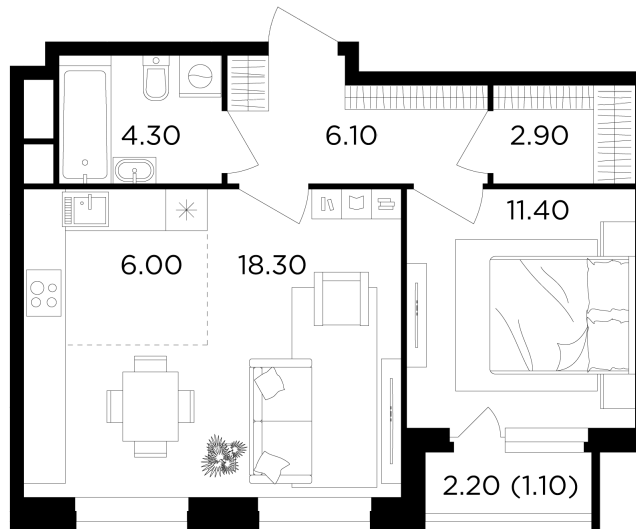

## 2 комнатная 50.1 м<sup>2</sup>

Отсканируйте QR-код  
и смотрите на сайте  
вектор.рф

На этаже 3

2 комнатная 50.1 м<sup>2</sup>

16.04.2026 09:32 (Мск)

Не является публичной офертой, цена может быть скорректирована. Информация взята с сайта «вектор.рф»

# На генплане Корпус 6

2 комнатная 50.1 м<sup>2</sup>

16.04.2026 09:32 (Мск)

Не является публичной офертой, цена может быть скорректирована. Информация взята с сайта «вектор.рф»