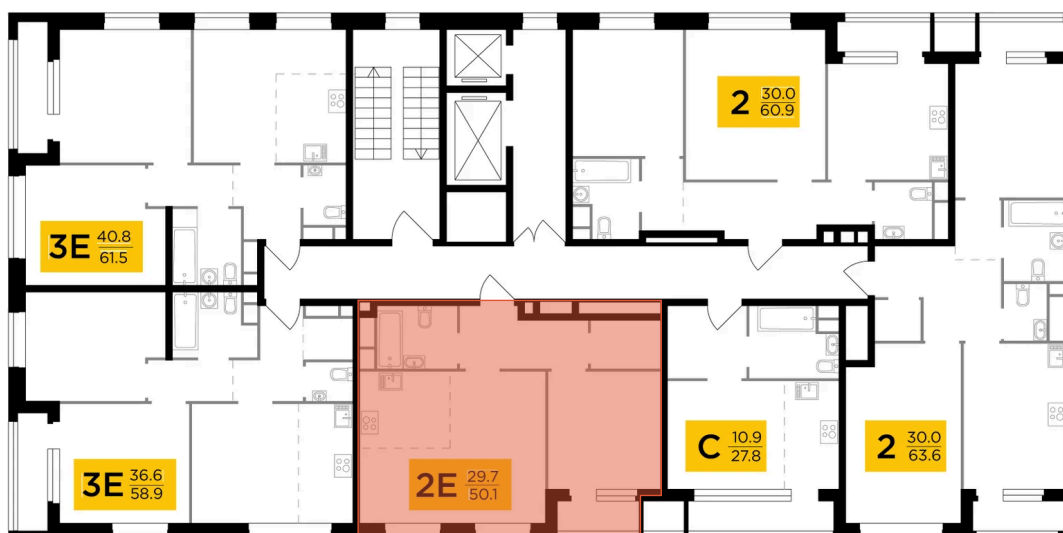

## 2 комнатная 50.1 м<sup>2</sup>

Отсканируйте QR-код  
и смотрите на сайте  
вектор.рф

# 18 938 000 руб.

В ипотеку от 68 013 руб.

Чистовая отделка

Проект	Филатов луг	Корпус	Корпус 6
Этаж	3	Секция	1
Сдача	4 кв. 2026		

16.04.2026 09:32 (Мск)

Не является публичной офертой, цена может быть скорректирована. Информация взята с сайта «вектор.рф»

На этаже 3

2 комнатная 50.1 м<sup>2</sup>

16.04.2026 09:32 (Мск)

Не является публичной офертой, цена может быть скорректирована. Информация взята с сайта «вектор.рф»

# На генплане Корпус 6

2 комнатная 50.1 м<sup>2</sup>

16.04.2026 09:32 (Мск)

Не является публичной офертой, цена может быть скорректирована. Информация взята с сайта «вектор.рф»