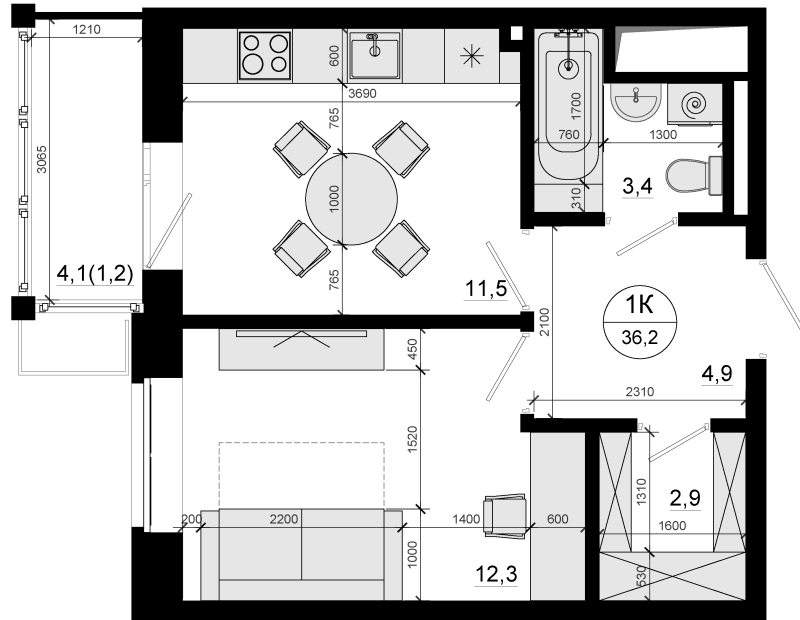

Номер: 4.2.(15).10

Отсканируйте QR-код
и смотрите на сайте
вектор.рф

1 комнатная 36.2 м²

10 023 000 руб.

В ипотеку от 31 864 руб.

Проект	Союзный	Корпус	4-й корпус
Этаж	15	Секция	2
Сдача	4 кв. 2028		

02.06.2026 21:08 (Мск)

Не является публичной офертой, цена может быть скорректирована.
Информация взята с сайта «вектор.рф».

На генплане 4- й корпус

1 комнатная 36.2 м²

02.06.2026 21:08 (Мск)

Не является публичной офертой, цена может быть скорректирована.
Информация взята с сайта «вектор.рф».