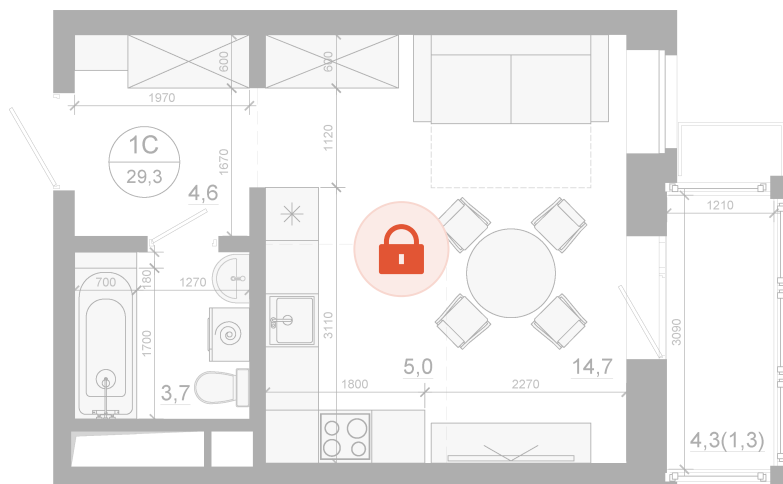

Номер: 4.1.(16).5

Студия 29.3 м²

Отсканируйте QR-код
и смотрите на сайте
вектор.рф

Цена по запросу

Чистовая отделка

Проект	Союзный	Корпус	4-й корпус
Этаж	16	Секция	1
Сдача	4 кв. 2028		

23.06.2026 09:44 (Мск)

Не является публичной офертой, цена может быть скорректирована.
Информация взята с сайта «вектор.рф».

На этаже 16

Студия 29.3 м²

23.06.2026 09:44 (Мск)

Не является публичной офертой, цена может быть скорректирована.
Информация взята с сайта «вектор.рф».

На генплане 4- й корпус

Студия 29.3 м²

23.06.2026 09:44 (Мск)

Не является публичной офертой, цена может быть скорректирована.
Информация взята с сайта «вектор.рф».