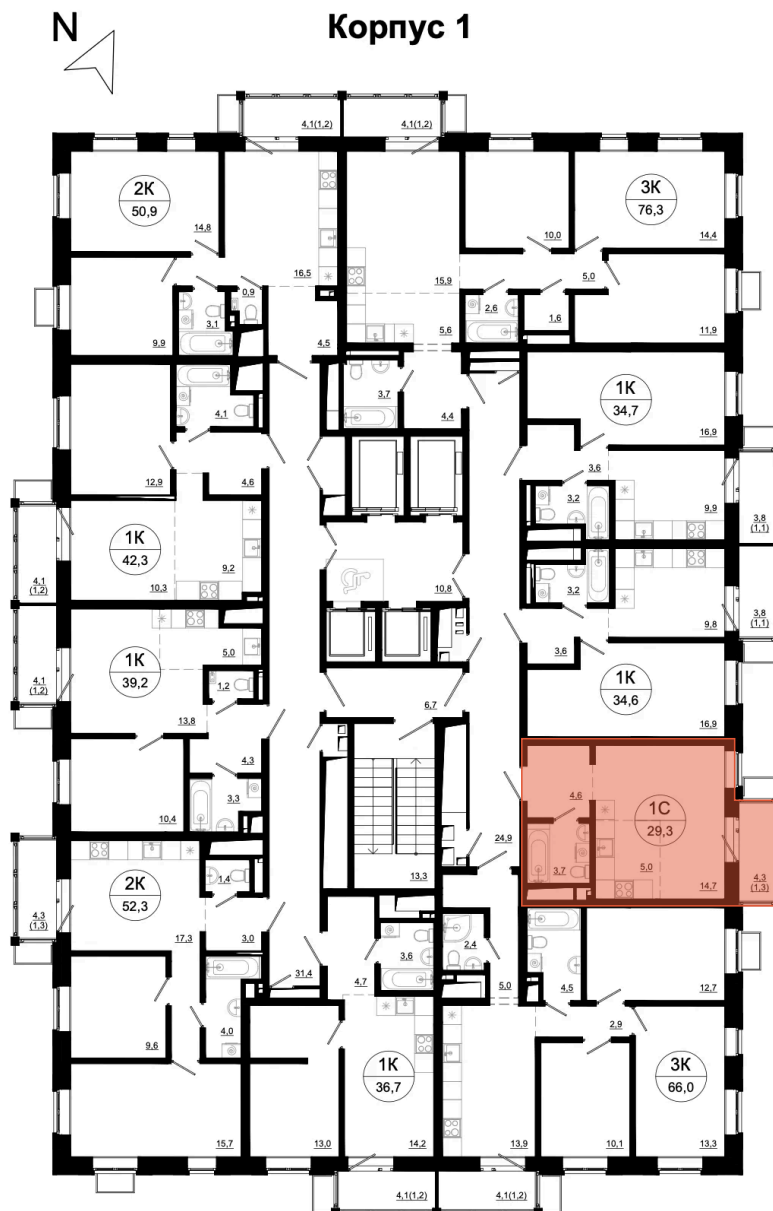

Номер: 4.1.(16).5

Студия 29.3 м²

Отсканируйте QR-код
и смотрите на сайте
вектор.рф

Цена по запросу

Чистовая отделка

Проект	Союзный	Корпус	4-й корпус
Этаж	16	Секция	1
Сдача	4 кв. 2028		

23.06.2026 09:44 (Мск)

Не является публичной офертой, цена может быть скорректирована.
Информация взята с сайта «вектор.рф».

На этаже 16

Студия 29.3 м²

23.06.2026 09:44 (Мск)

Не является публичной офертой, цена может быть скорректирована.
Информация взята с сайта «вектор.рф».

На генплане 4- й корпус

Студия 29.3 м²

23.06.2026 09:44 (Мск)

Не является публичной офертой, цена может быть скорректирована.
Информация взята с сайта «вектор.рф».