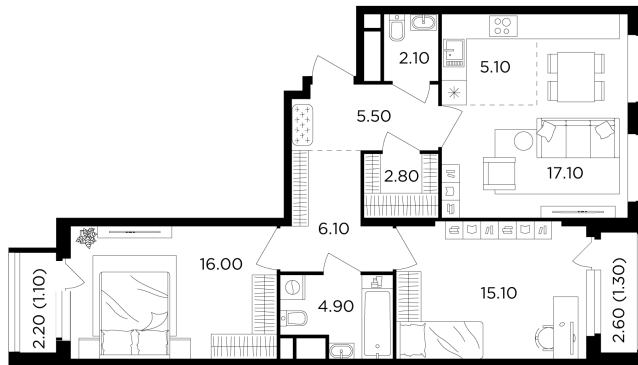

Номер: 420

2 комнатная 77.1 м²

Отсканируйте QR-код
и смотрите на сайте
вектор.рф

21 550 000 руб.

В ипотеку от 77 393 руб.

Проект **Филатов луг**

Корпус **Корпус 6**

Этаж **16**

Секция **5**

Сдача **4 кв. 2026**

28.06.2026 00:10 (Мск)

Не является публичной офертой, цена может быть скорректирована.
Информация взята с сайта «вектор.рф».

На этаже 16

2 комнатная 77.1 м²

28.06.2026 00:10 (Мск)

Не является публичной офертой, цена может быть скорректирована.
Информация взята с сайта «вектор.рф».

На генплане Корпус 6

2 комнатная 77.1 м²

28.06.2026 00:10 (Мск)

Не является публичной офертой, цена может быть скорректирована.
Информация взята с сайта «вектор.рф».