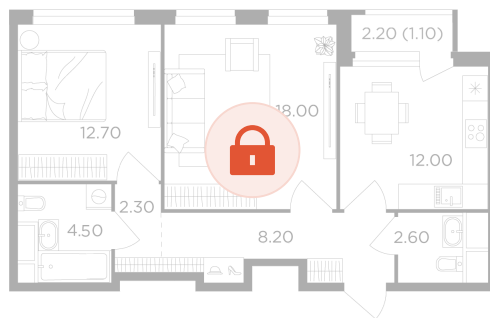

Номер: 136

2 комнатная 61.4 м²

Отсканируйте QR-код
и смотрите на сайте
вектор.рф

21 153 000 руб.

В ипотеку от 75 967 руб.

Чистовая отделка

Проект	Филатов луг	Корпус	Корпус 5
Этаж	18	Секция	1
Сдача	2 кв. 2026		

13.05.2026 00:41 (Мск)

Не является публичной офертой, цена может быть скорректирована. Информация взята с сайта «вектор.рф»

На этаже 18

2 комнатная 61.4 м²

13.05.2026 00:41 (Мск)

Не является публичной офертой, цена может быть скорректирована. Информация взята с сайта «vektor.rf»