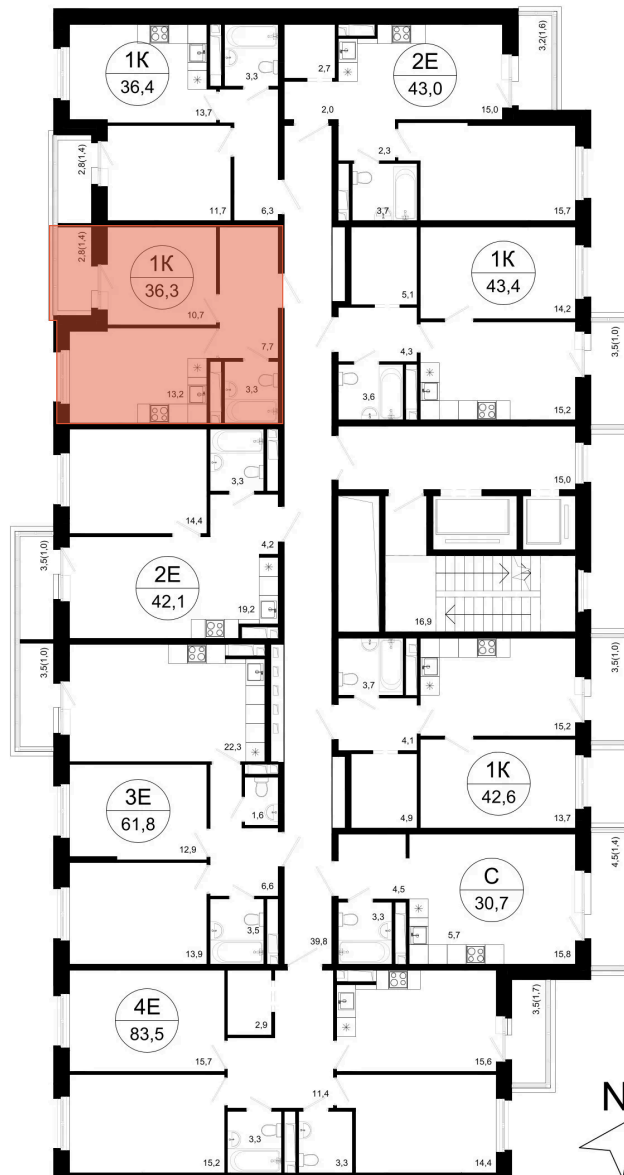

Номер: 132

1 комнатная 36.2 м²

Отсканируйте QR-код и
смотрите на сайте
вектор.рф

9 347 000 руб.

В ипотеку от 29 715 руб.

Проект	Одинцовские кварталы	Корпус	Эволюция
Этаж	8	Секция	2
Сдача	3 кв. 2027		

27.06.2026 21:11 (Мск)

Не является публичной офертой, цена может быть скорректирована.
Информация взята с сайта «вектор.рф».

На этаже 8

1 комнатная 36.2 м²

27.06.2026 21:11 (Мск)

Не является публичной офертой, цена может быть скорректирована.
Информация взята с сайта «вектор.рф».

На генплане Эволюция

1 комнатная 36.2 м²

27.06.2026 21:11 (Мск)

Не является публичной офертой, цена может быть скорректирована.
Информация взята с сайта «вектор.рф».