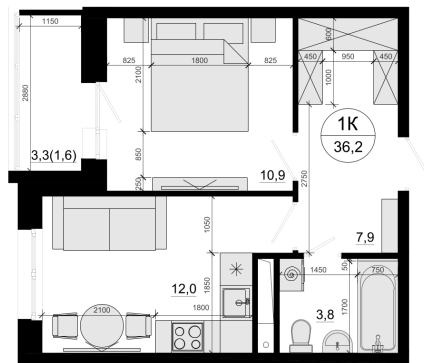

Номер: 132

1 комнатная 36.2 м²

Отсканируйте QR-код и
смотрите на сайте
вектор.рф

9 347 000 руб.

В ипотеку от 29 715 руб.

Проект	Одинцовские кварталы	Корпус	Эволюция
Этаж	8	Секция	2
Сдача	3 кв. 2027		

27.06.2026 21:11 (Мск)

Не является публичной офертой, цена может быть скорректирована.
Информация взята с сайта «вектор.рф».

На этаже 8

1 комнатная 36.2 м²

27.06.2026 21:11 (Мск)

Не является публичной офертой, цена может быть скорректирована.
Информация взята с сайта «вектор.рф».

На генплане Эволюция

1 комнатная 36.2 м²

27.06.2026 21:11 (Мск)

Не является публичной офертой, цена может быть скорректирована.
Информация взята с сайта «вектор.рф».