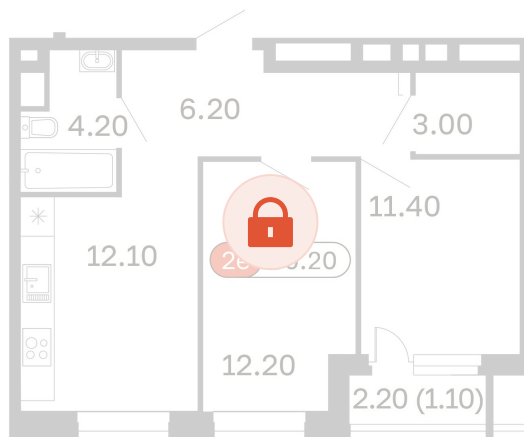

Номер: 221

2 комнатная 50.2 м²

Отсканируйте QR-код
и смотрите на сайте
вектор.рф

19 353 000 руб.

В ипотеку от 69 503 руб.

Чистовая отделка

Проект	Филатов луг	Корпус	Корпус 6
Этаж	12	Секция	3
Сдача	4 кв. 2026		

13.05.2026 01:04 (Мск)

Не является публичной офертой, цена может быть скорректирована. Информация взята с сайта «вектор.рф»

На этаже 12

2 комнатная 50.2 м²

13.05.2026 01:04 (Мск)

Не является публичной офертой, цена может быть скорректирована. Информация взята с сайта «вектор.рф»