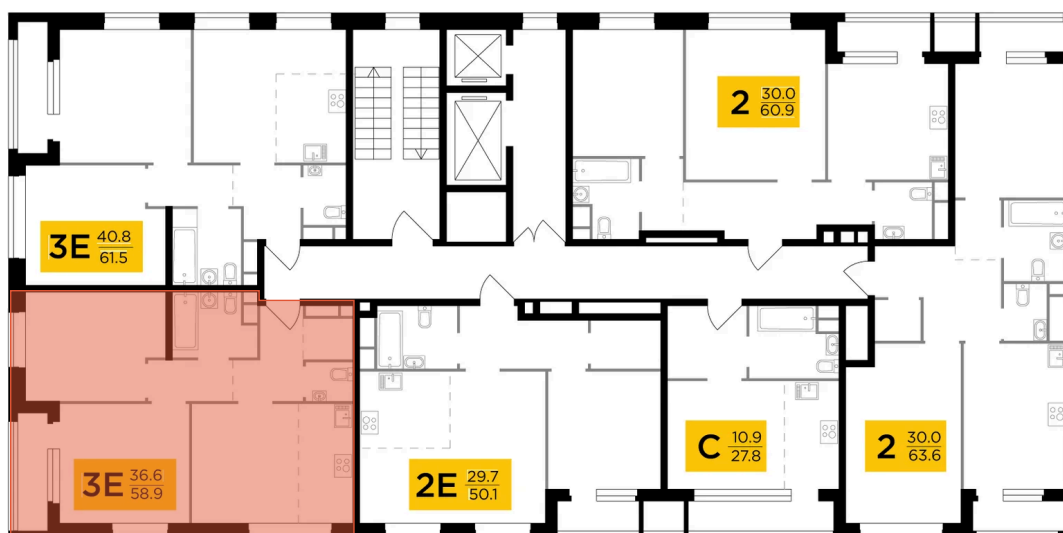

## 2 комнатная 58.9 м<sup>2</sup>

Отсканируйте QR-код  
и смотрите на сайте  
вектор.рф

# 21 823 000 руб.

В ипотеку от 78 374 руб.

Чистовая отделка

Проект	Филатов луг	Корпус	Корпус 6
Этаж	5	Секция	1
Сдача	4 кв. 2026		

27.06.2026 18:31 (Мск)

Не является публичной офертой, цена может быть скорректирована.  
Информация взята с сайта «вектор.рф».

На этаже 5

2 комнатная 58.9 м<sup>2</sup>

27.06.2026 18:31 (Мск)

Не является публичной офертой, цена может быть скорректирована.  
Информация взята с сайта «вектор.рф».

# На генплане Корпус 6

2 комнатная 58.9 м<sup>2</sup>

27.06.2026 18:31 (Мск)

Не является публичной офертой, цена может быть скорректирована.  
Информация взята с сайта «вектор.рф».