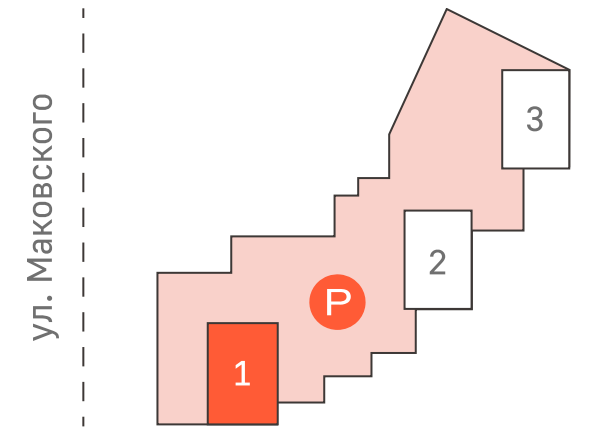

СОЮЗНЫЙ
жилой комплекс

1 корпус

3-9 этажи

i Высота потолков в 1 корпусе – 3.1 м
 Варианты отделки – чистовая или предчистовая

1 корпус 10-19 этажи

i Высота потолков в 1 корпусе – 3.1 м
 Варианты отделки – чистовая или предчистовая

1 корпус 20-21 этажи

i Высота потолков в 1 корпусе – 3.1 м
 Варианты отделки – чистовая или предчистовая

2 корпус

3-9 этажи

i Высота потолков во 2 корпусе – 2.8 м
Варианты отделки – без отделки

2 корпус 10-24 этажи