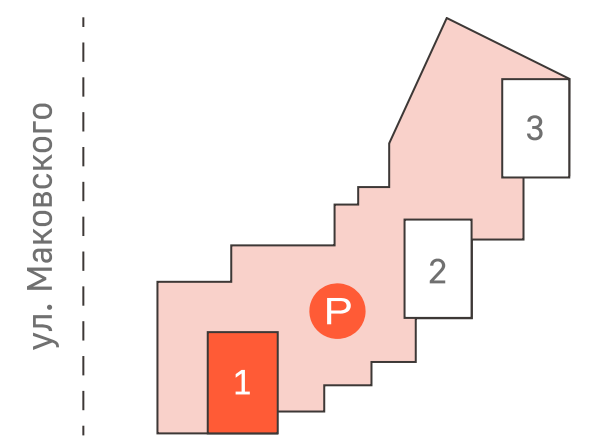

СОЮЗНЫЙ
жилой комплекс

1 корпус

3-9 этажи

i Высота потолков в 1 корпусе – 3.1 м
 Варианты отделки – чистовая или предчистовая

1 корпус 10-19 этажи

i Высота потолков в 1 корпусе – 3.1 м
 Варианты отделки – чистовая или предчистовая