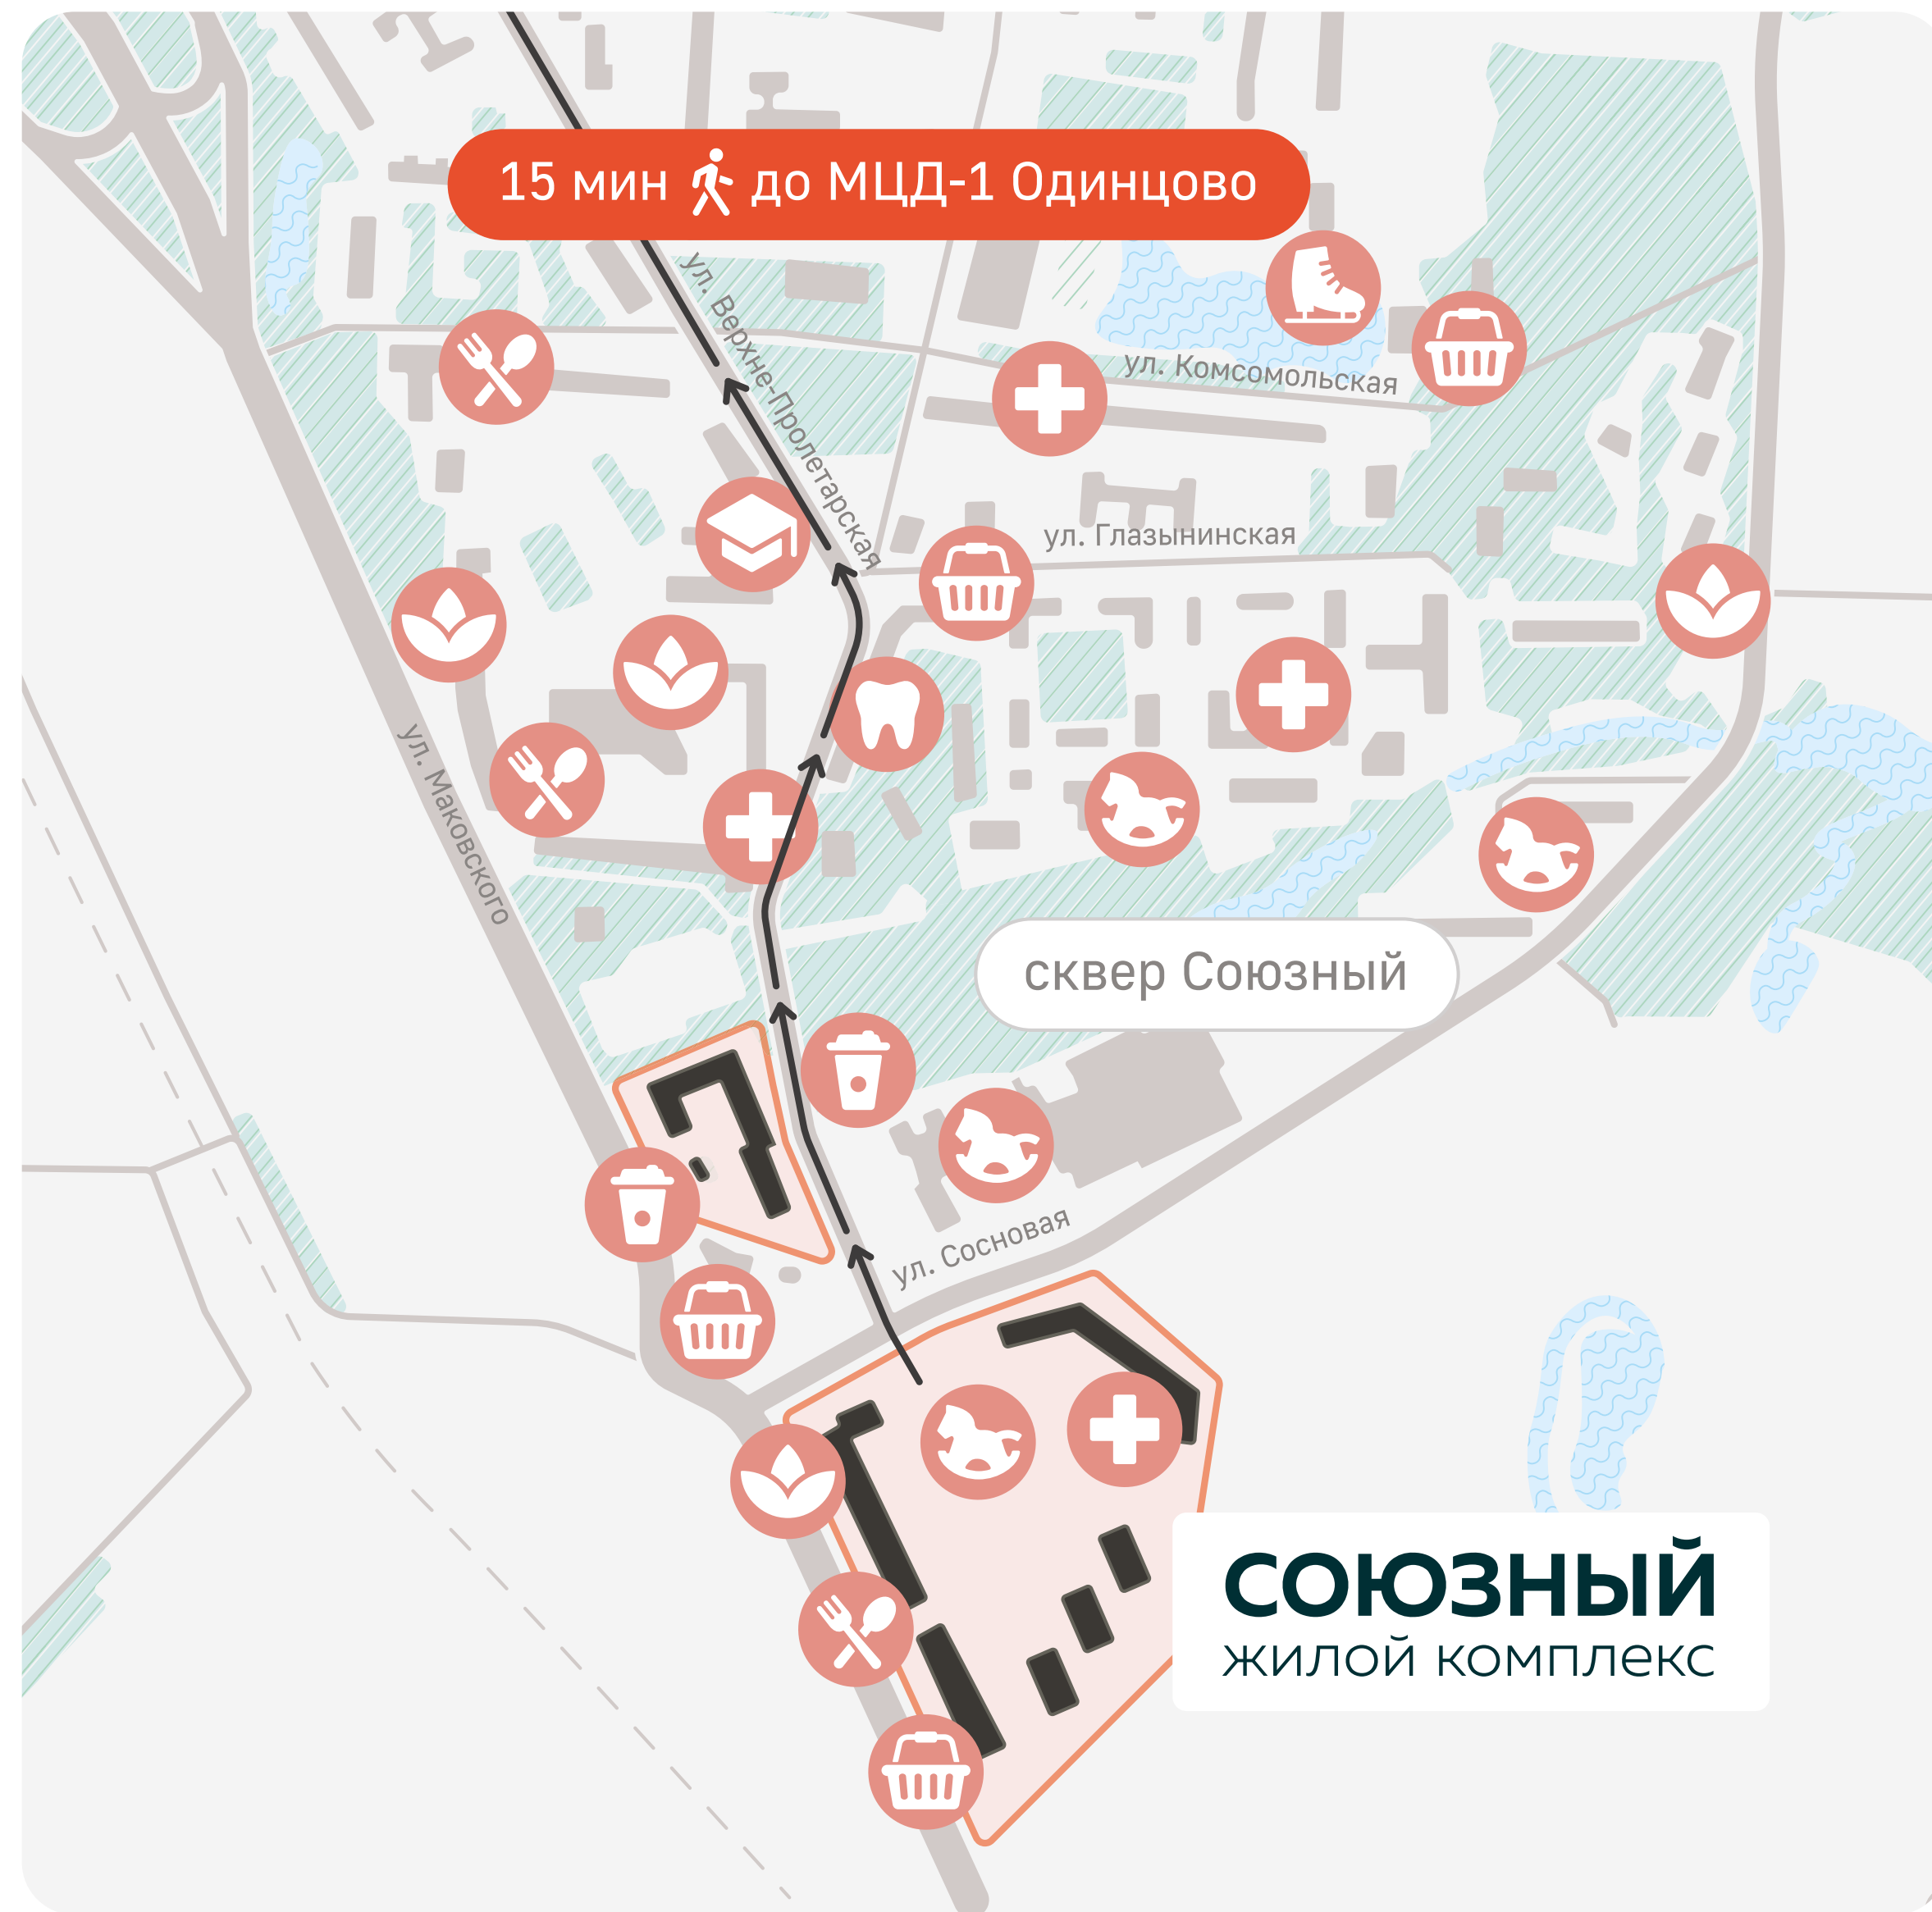

Транспортная доступность

Пешком:

 15 минут до МЦД-1 Одинцово

На общественном транспорте:

 17 минут до станции метро Кунцевская

На автомобиле:

 15 минут до МКАД

 30 минут до Москва-Сити