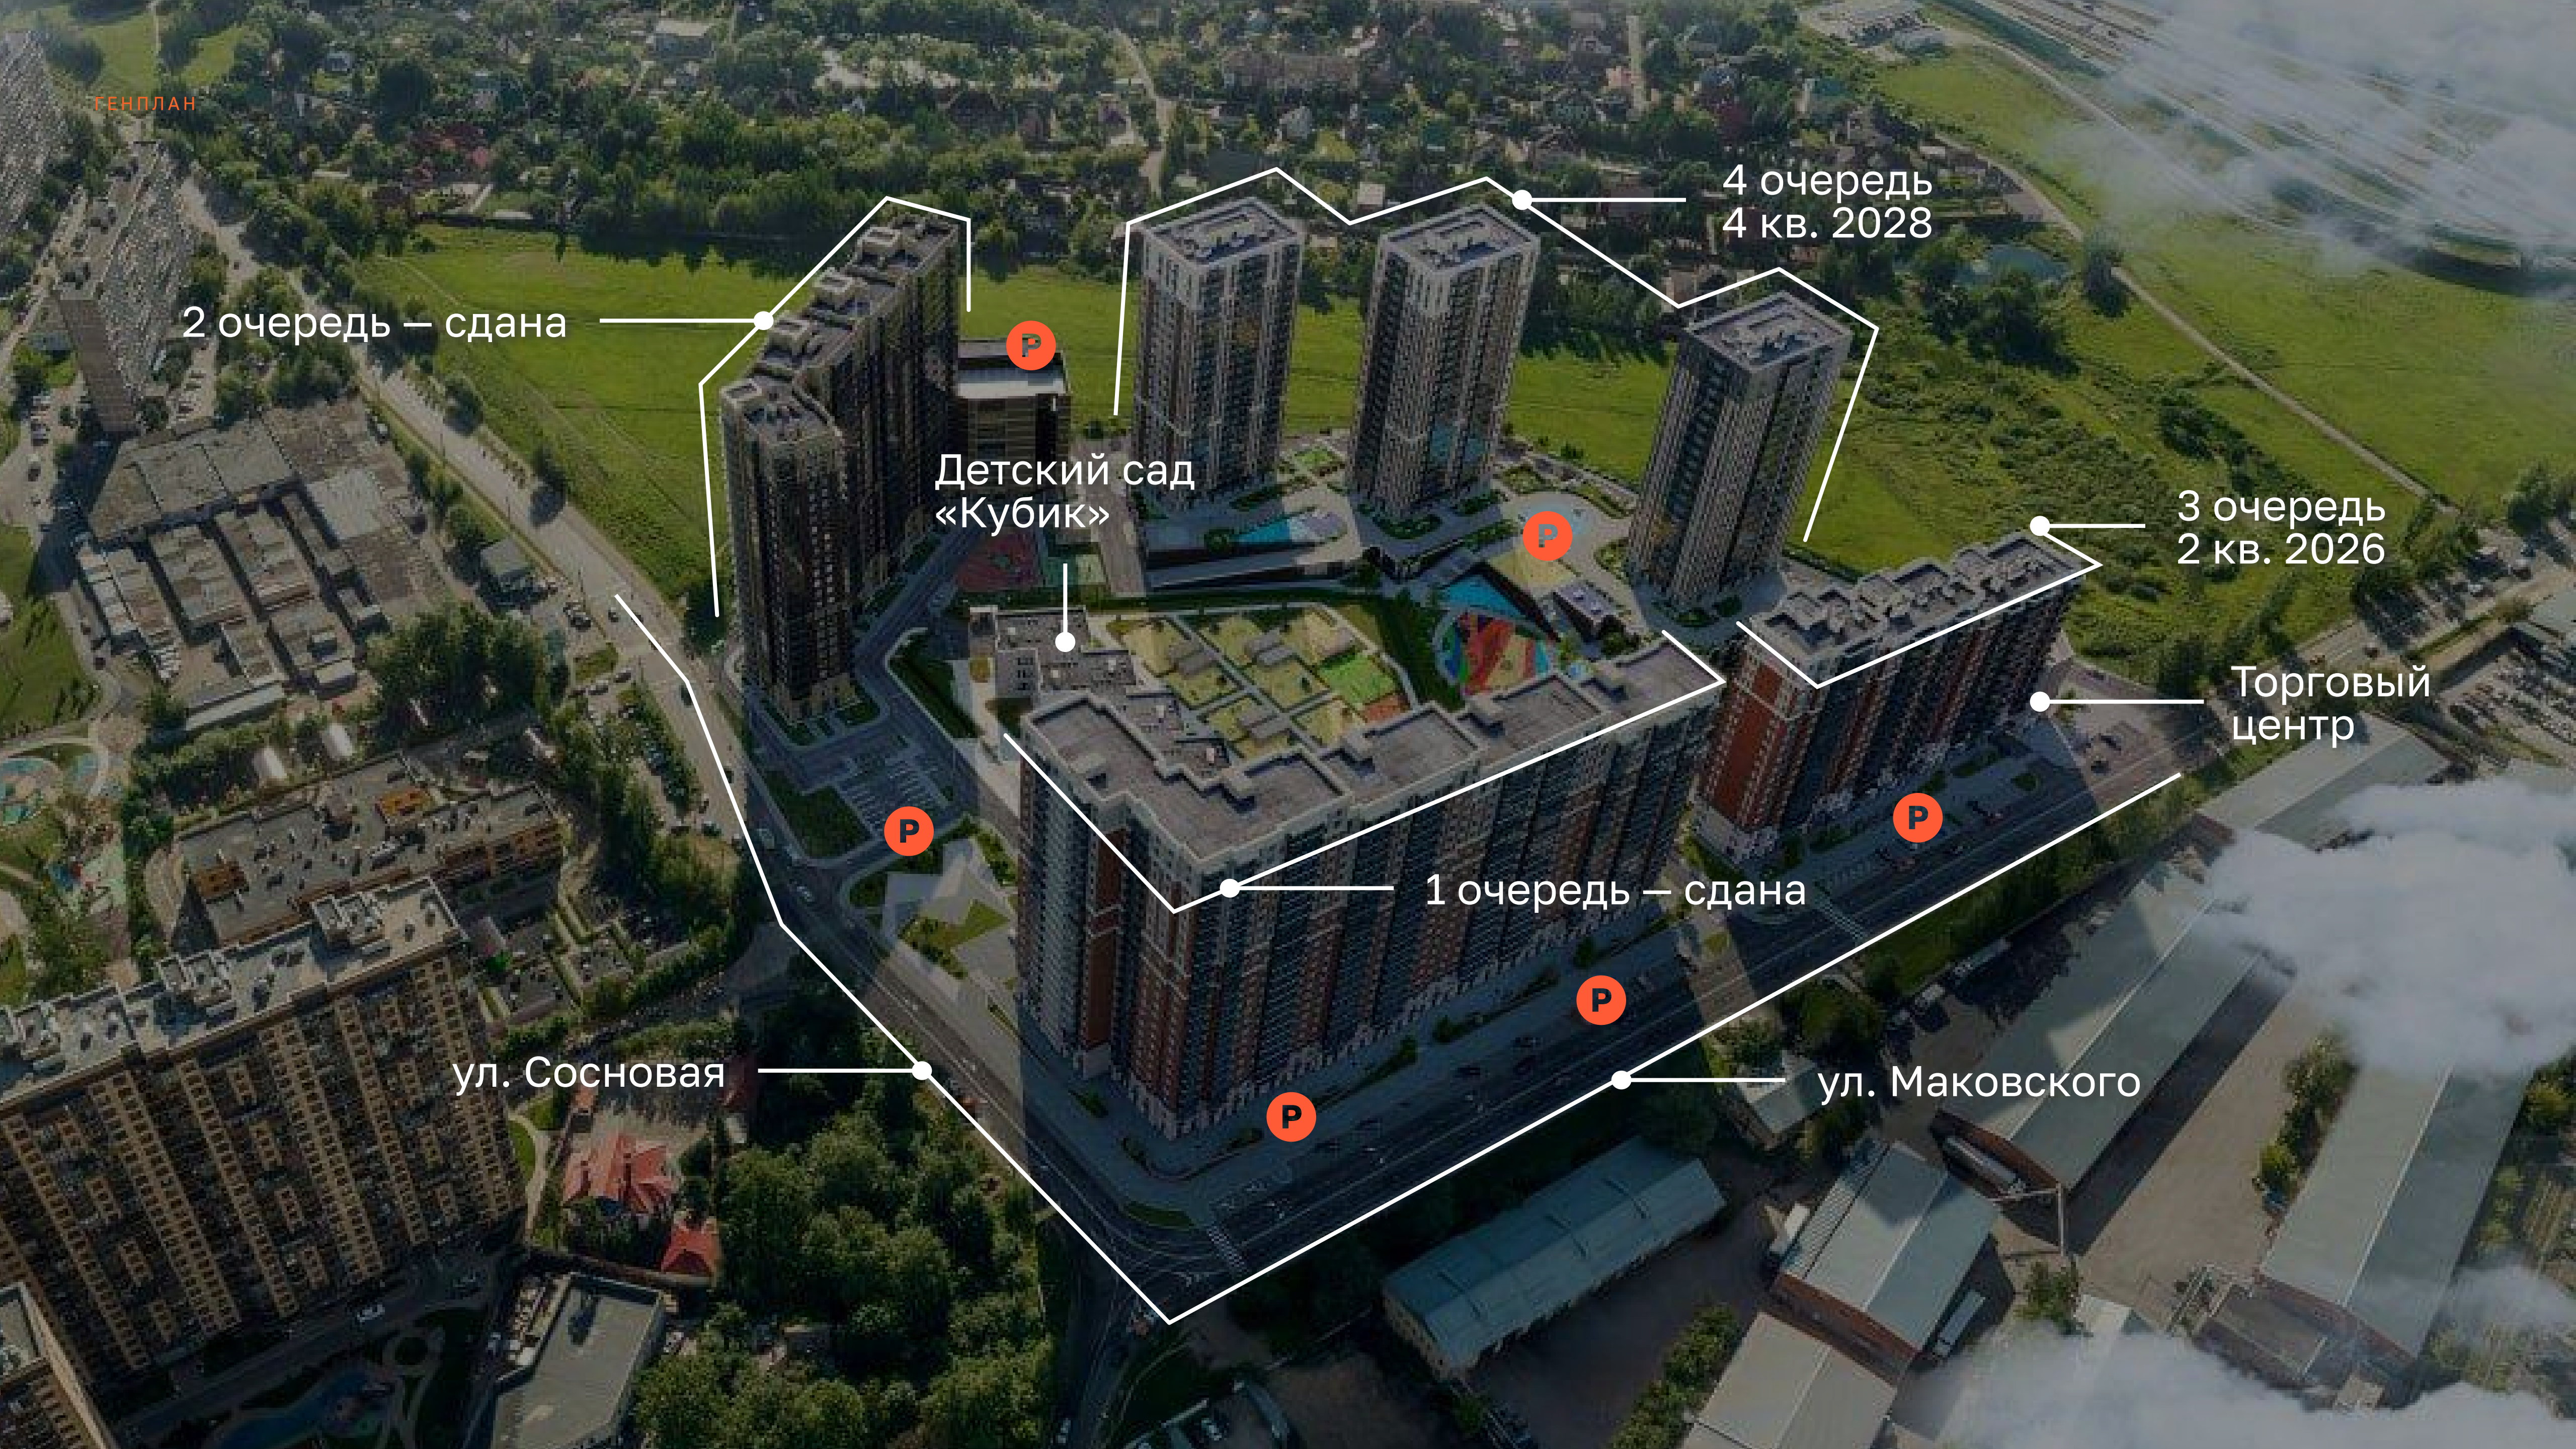

СОЮЗНЫЙ ЖИЛОЙ КОМПЛЕКС

4 очередь

О ПРОЕКТЕ

Идеальное место для современной семьи

Жилой комплекс «Союзный» представляет собой архитектурный ансамбль из **6 неповторимых домов комфорт-класса**.

Это полноценный мини-город с развитой инфраструктурой для семейной жизни.

мест в собственном
детском саду

2 очередь — сдана

4 очередь
4 кв. 2028

Детский сад
«Кубик»

3 очередь
2 кв. 2026

Торговый
центр

1 очередь — сдана

ул. Сосновая

ул. Маковского

10 причин выбрать ЖК «Союзный»

-  Престижное направление Подмосковья
-  Пешая доступность наземного метро МЦД-1
-  Выезд на 4 основные магистрали
-  Планировки с возможностью объединения
-  Уникальная несерийная архитектура
-  Собственный детский сад на 245 мест
-  Продуманное зонирование двора
-  Обвалованный паркинг на 316 мест
-  Поликлиника на 60 посещений
-  Собственный сквер в шаге от ЖК