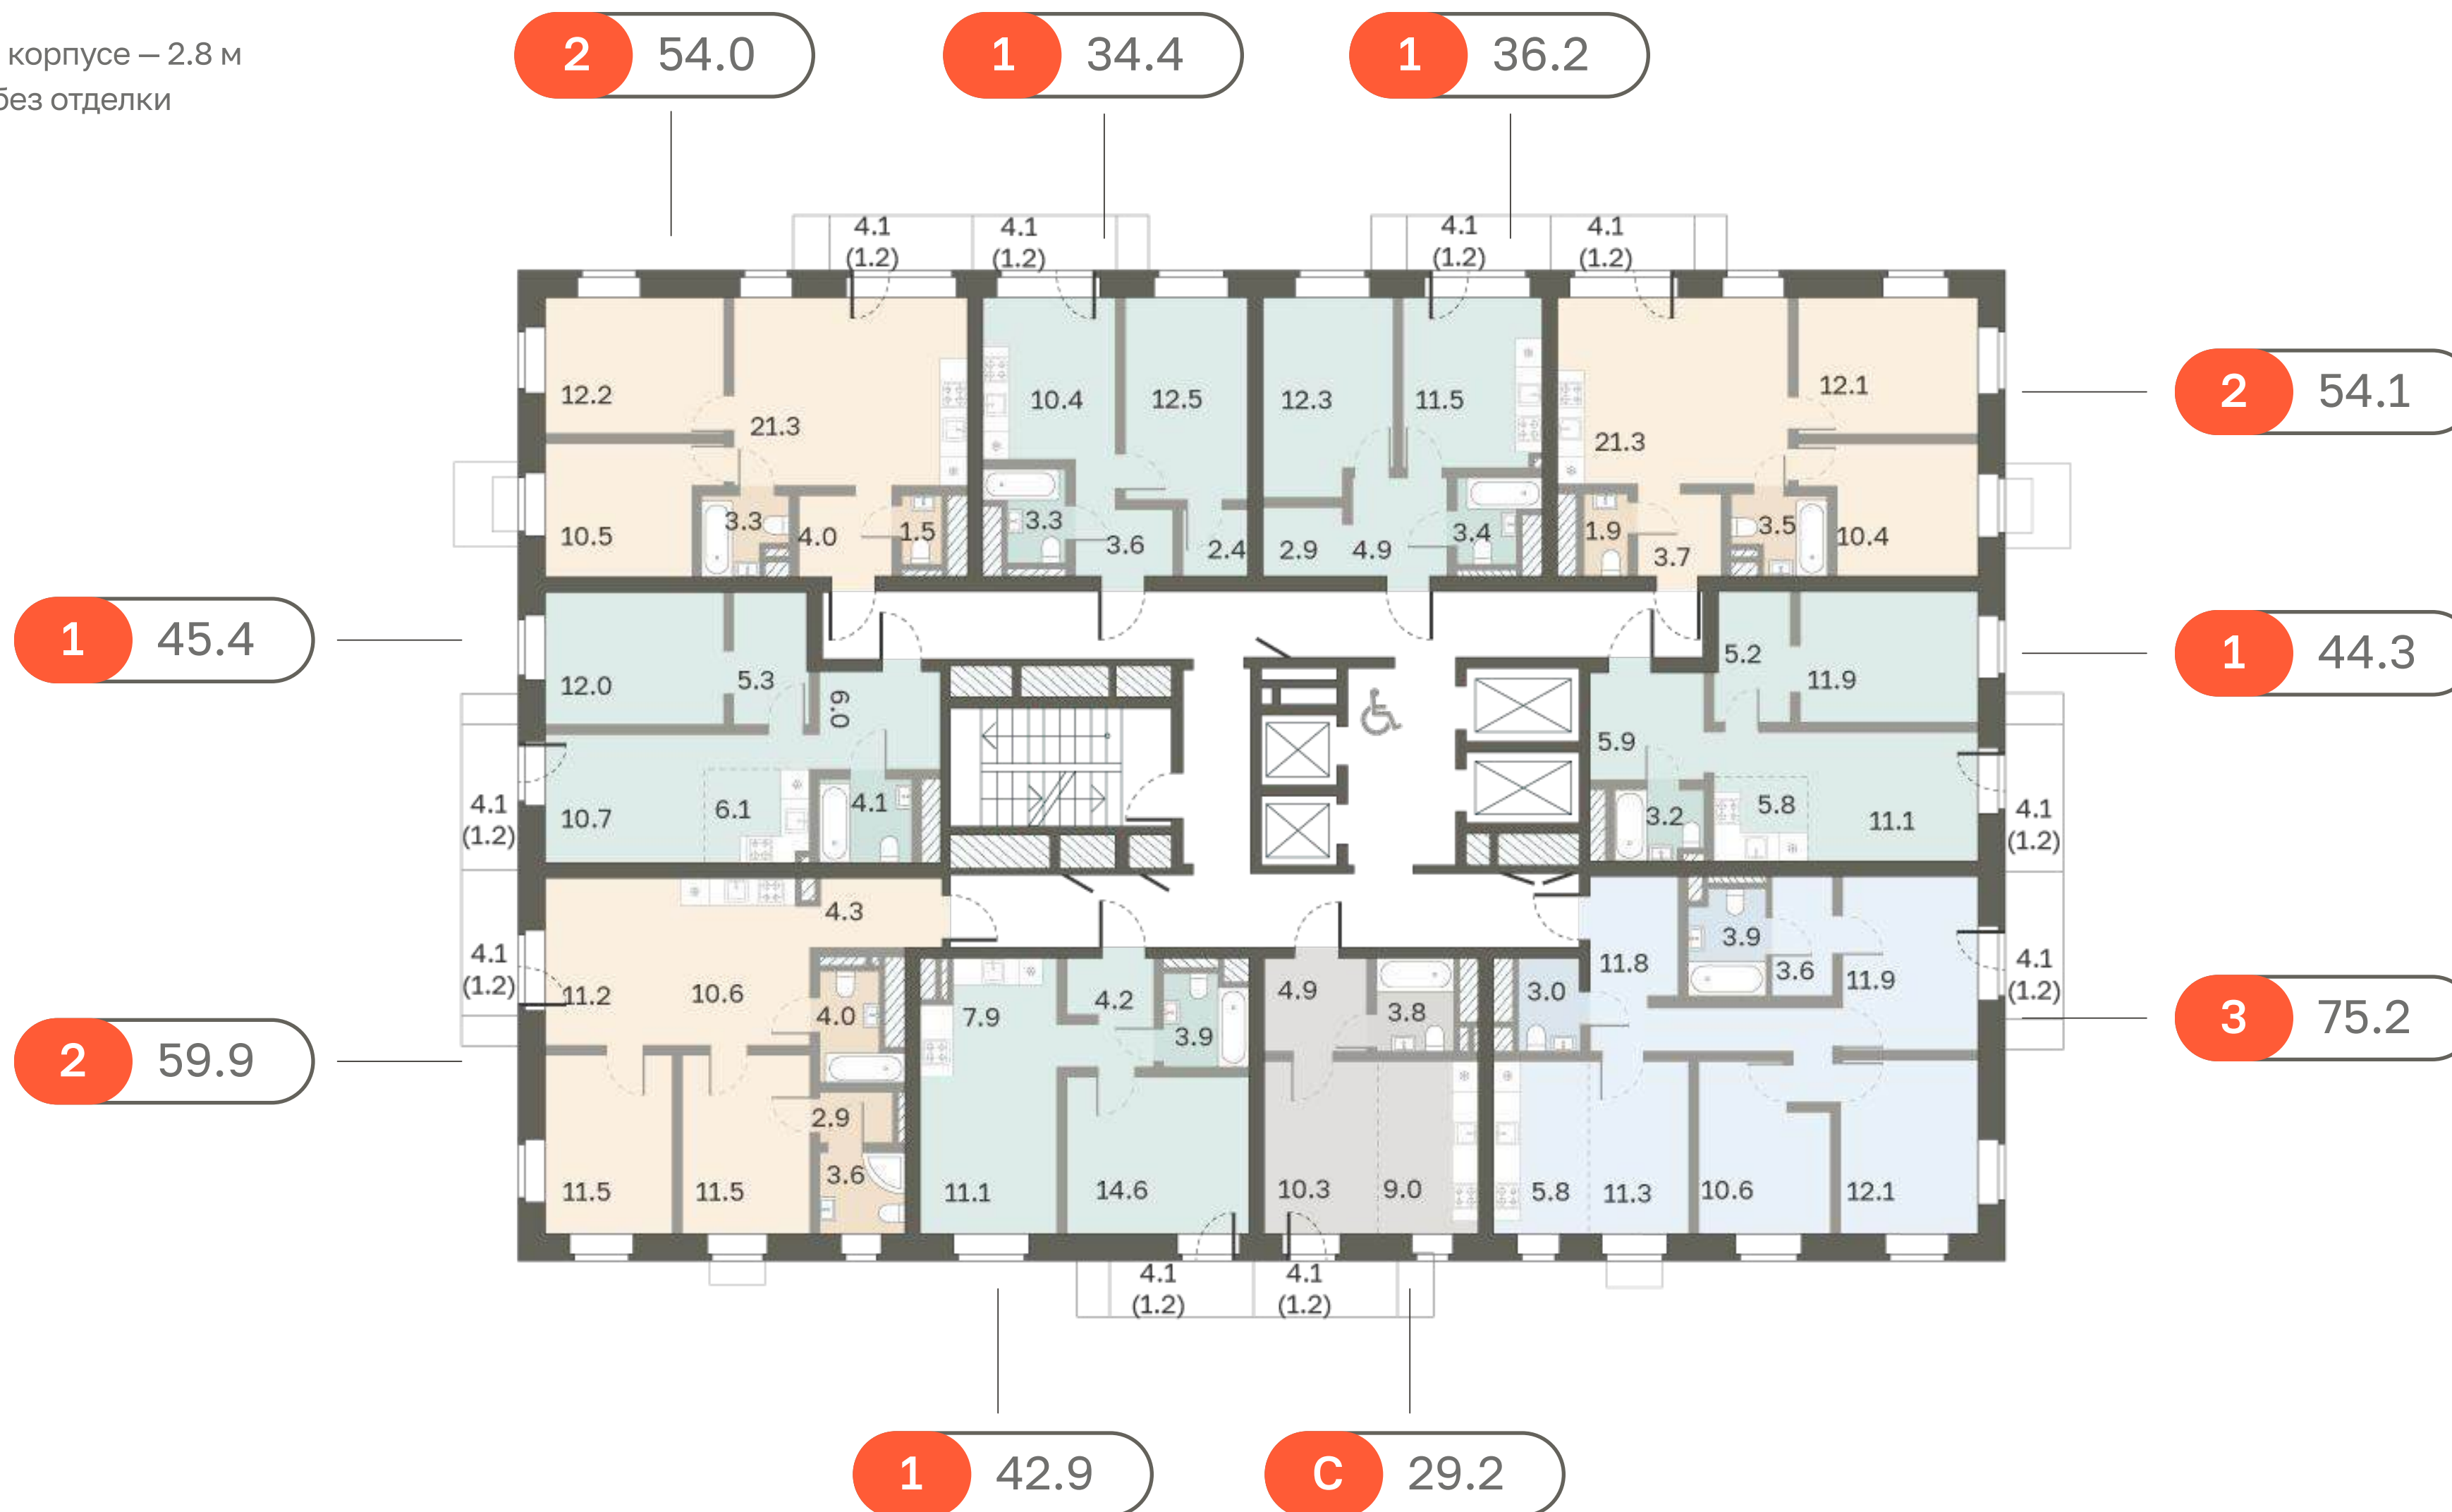

О проекте в цифрах

6

корпусов

2 100

квартир

108 тыс. м²

жилая площадь

186

СОЮЗНЫЙ
жилой комплекс

1 корпус

3-9 этажи

i Высота потолков в 1 корпусе – 3.1 м
 Варианты отделки – чистовая или предчистовая

1 корпус 10-19 этажи

i Высота потолков в 1 корпусе – 3.1 м
 Варианты отделки – чистовая или предчистовая

1 корпус 20-21 этажи

i Высота потолков в 1 корпусе – 3.1 м
 Варианты отделки – чистовая или предчистовая

2 корпус

3-9 этажи

i Высота потолков во 2 корпусе – 2.8 м
Варианты отделки – без отделки

2 корпус 10-24 этажи

i Высота потолков во 2 корпусе – 2.8 м
Варианты отделки – без отделки

3 корпус 10-24 этажи

i Высота потолков в 3 корпусе – 2.8 м
Варианты отделки – чистовая отделка

Виды отделки

В жилом комплексе «Союзный» представлены квартиры в нескольких форматах отделки: Изысканный бежевый и Элегантный серый, предчистовая отделка, а также без отделки.