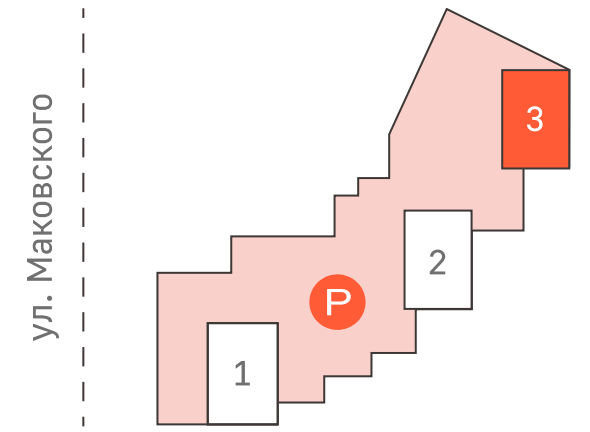

1 корпус 20-21 этажи

i Высота потолков в 1 корпусе – 3.1 м
 Варианты отделки – чистовая или предчистовая

2 корпус

3-9 этажи

i Высота потолков во 2 корпусе – 2.8 м
Варианты отделки – без отделки

2 корпус 10-24 этажи

i Высота потолков во 2 корпусе – 2.8 м
Варианты отделки – без отделки

3 корпус 10-24 этажи

i Высота потолков в 3 корпусе – 2.8 м
Варианты отделки – чистовая отделка

Виды отделки

В жилом комплексе «Союзный» представлены квартиры в нескольких форматах отделки: Изысканный бежевый и Элегантный серый, предчистовая отделка, а также без отделки.