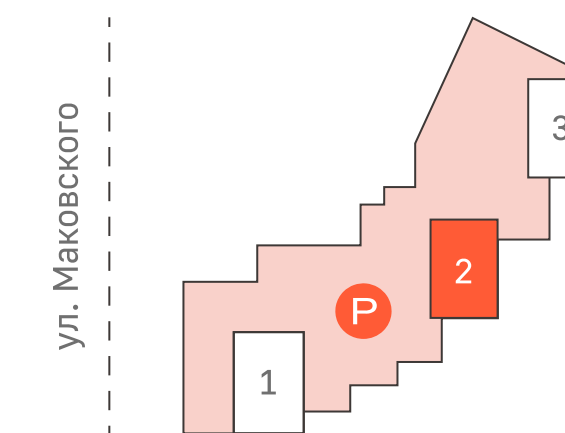

1 корпус 20-21 этажи

i Высота потолков в 1 корпусе – 3.1 м
 Варианты отделки – чистовая или предчистовая

2 корпус

3-9 этажи

i Высота потолков во 2 корпусе – 2.8 м
Варианты отделки – без отделки

2 корпус 10-24 этажи