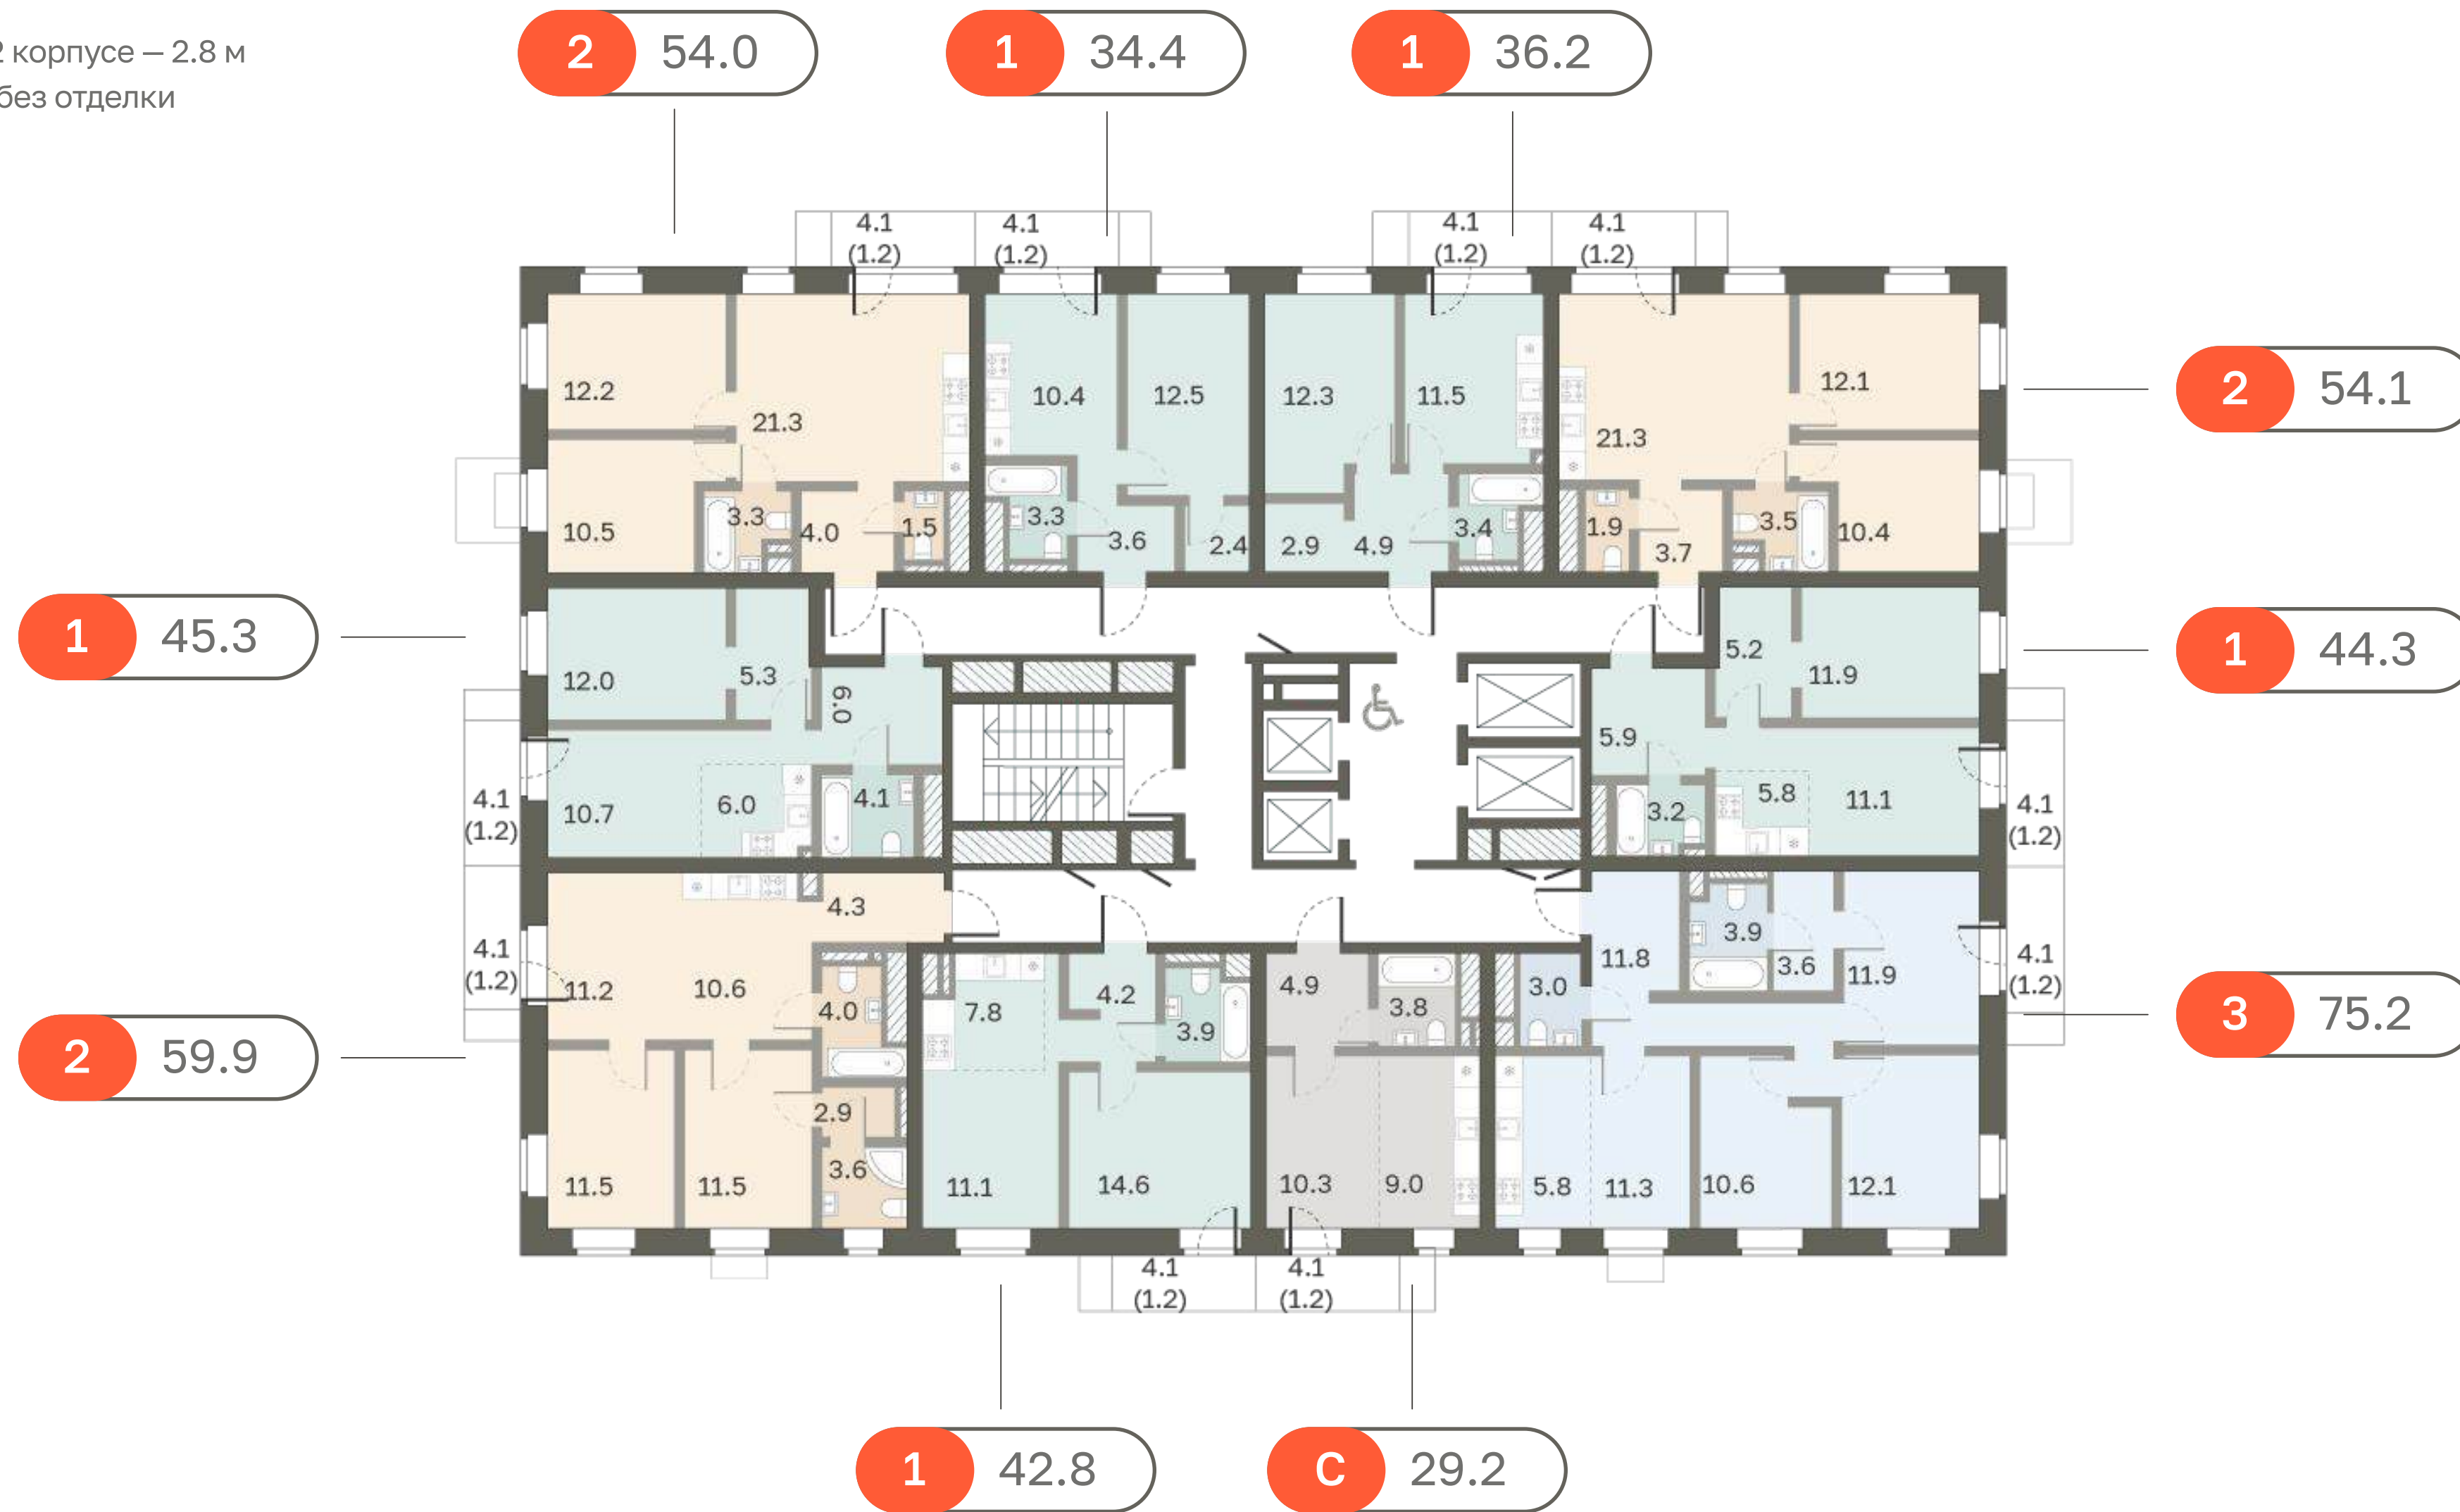

О проекте в цифрах

6

корпусов

2 100

квартир

108 тыс. м²

жилая площадь

186

СОЮЗНЫЙ
жилой комплекс

1 корпус

3-9 этажи

i Высота потолков в 1 корпусе – 3.1 м
 Варианты отделки – чистовая или предчистовая

1 корпус 10-19 этажи

i Высота потолков в 1 корпусе – 3.1 м
 Варианты отделки – чистовая или предчистовая

1 корпус 20-21 этажи

i Высота потолков в 1 корпусе – 3.1 м
 Варианты отделки – чистовая или предчистовая

2 корпус

3-9 этажи

i Высота потолков во 2 корпусе – 2.8 м
Варианты отделки – без отделки

2 корпус 10-24 этажи

i Высота потолков во 2 корпусе – 2.8 м
Варианты отделки – без отделки

3 корпус 10-24 этажи

i Высота потолков в 3 корпусе – 2.8 м
Варианты отделки – чистовая отделка

Виды отделки

В жилом комплексе «Союзный» представлены квартиры в нескольких форматах отделки: Изысканный бежевый и Элегантный серый, предчистовая отделка, а также без отделки.