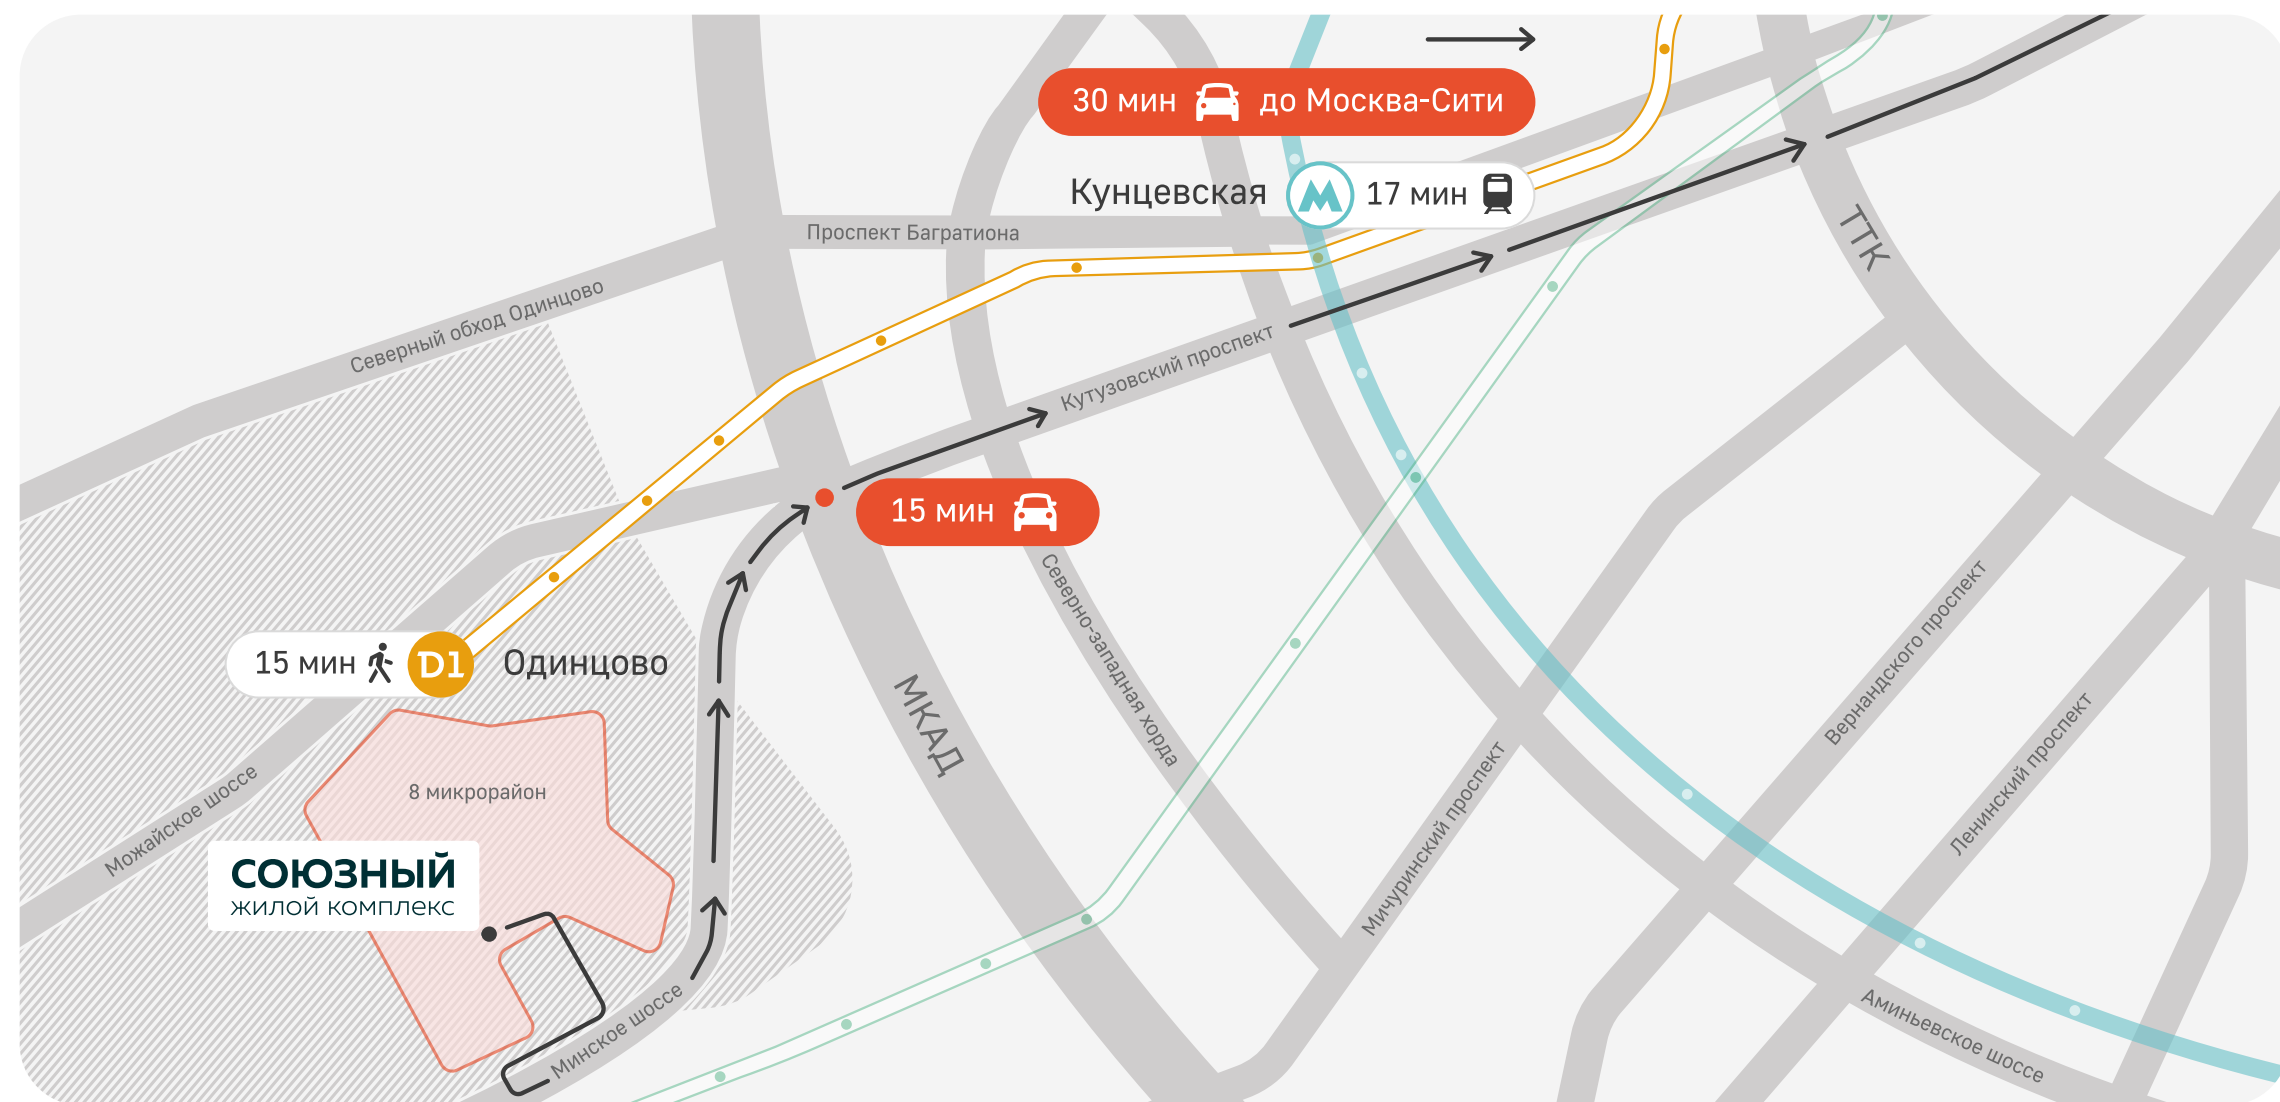

Транспортная доступность

Пешком:

 15 минут до МЦД-1 Одинцово

На общественном транспорте:

 17 минут до станции метро Кунцевская

На автомобиле:

 15 минут до МКАД

 30 минут до Москва-Сити