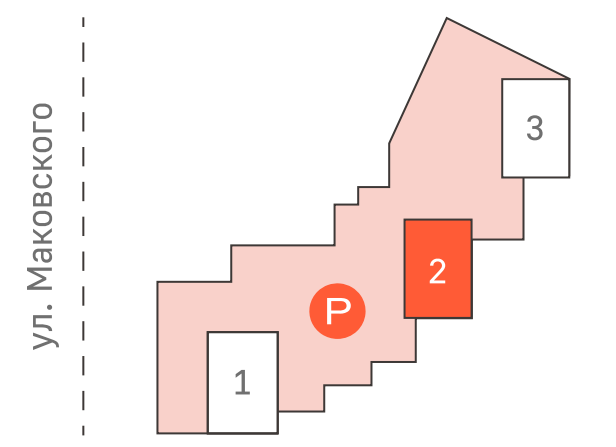

СОЮЗНЫЙ
жилой комплекс

1 корпус

3-9 этажи

i Высота потолков в 1 корпусе – 3.1 м
 Варианты отделки – чистовая или предчистовая

1 корпус 10-19 этажи

i Высота потолков в 1 корпусе – 3.1 м
 Варианты отделки – чистовая или предчистовая

1 корпус 20-21 этажи

i Высота потолков в 1 корпусе – 3.1 м
 Варианты отделки – чистовая или предчистовая

2 корпус

3-9 этажи

i Высота потолков во 2 корпусе – 2.8 м
Варианты отделки – без отделки

2 корпус 10-24 этажи

i Высота потолков во 2 корпусе – 2.8 м
Варианты отделки – без отделки

3 корпус 10-24 этажи

i Высота потолков в 3 корпусе – 2.8 м
Варианты отделки – чистовая отделка

Виды отделки

В жилом комплексе «Союзный» представлены квартиры в нескольких форматах отделки: Изысканный бежевый и Элегантный серый, предчистовая отделка, а также без отделки.